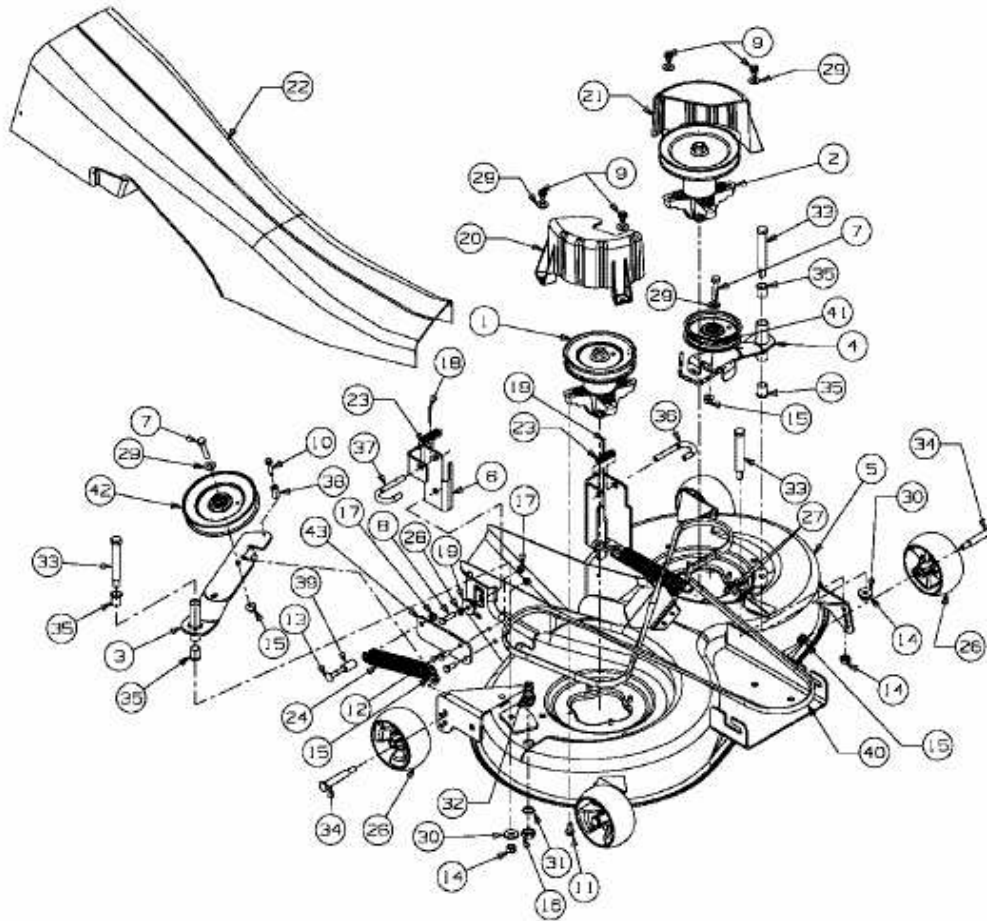

GLX 92 RALK > 13CG506E690 (2008) > MÄHWERK E (36"/92CM)

E3-03074B-01