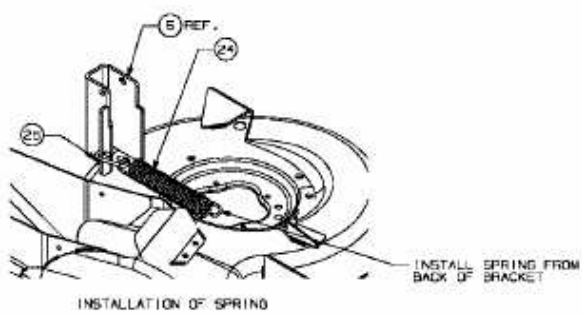

GLX 92 RALK > 13CG506E690 (2008) > MÄHWERK E (36"/92CM)

E3-03074B-01