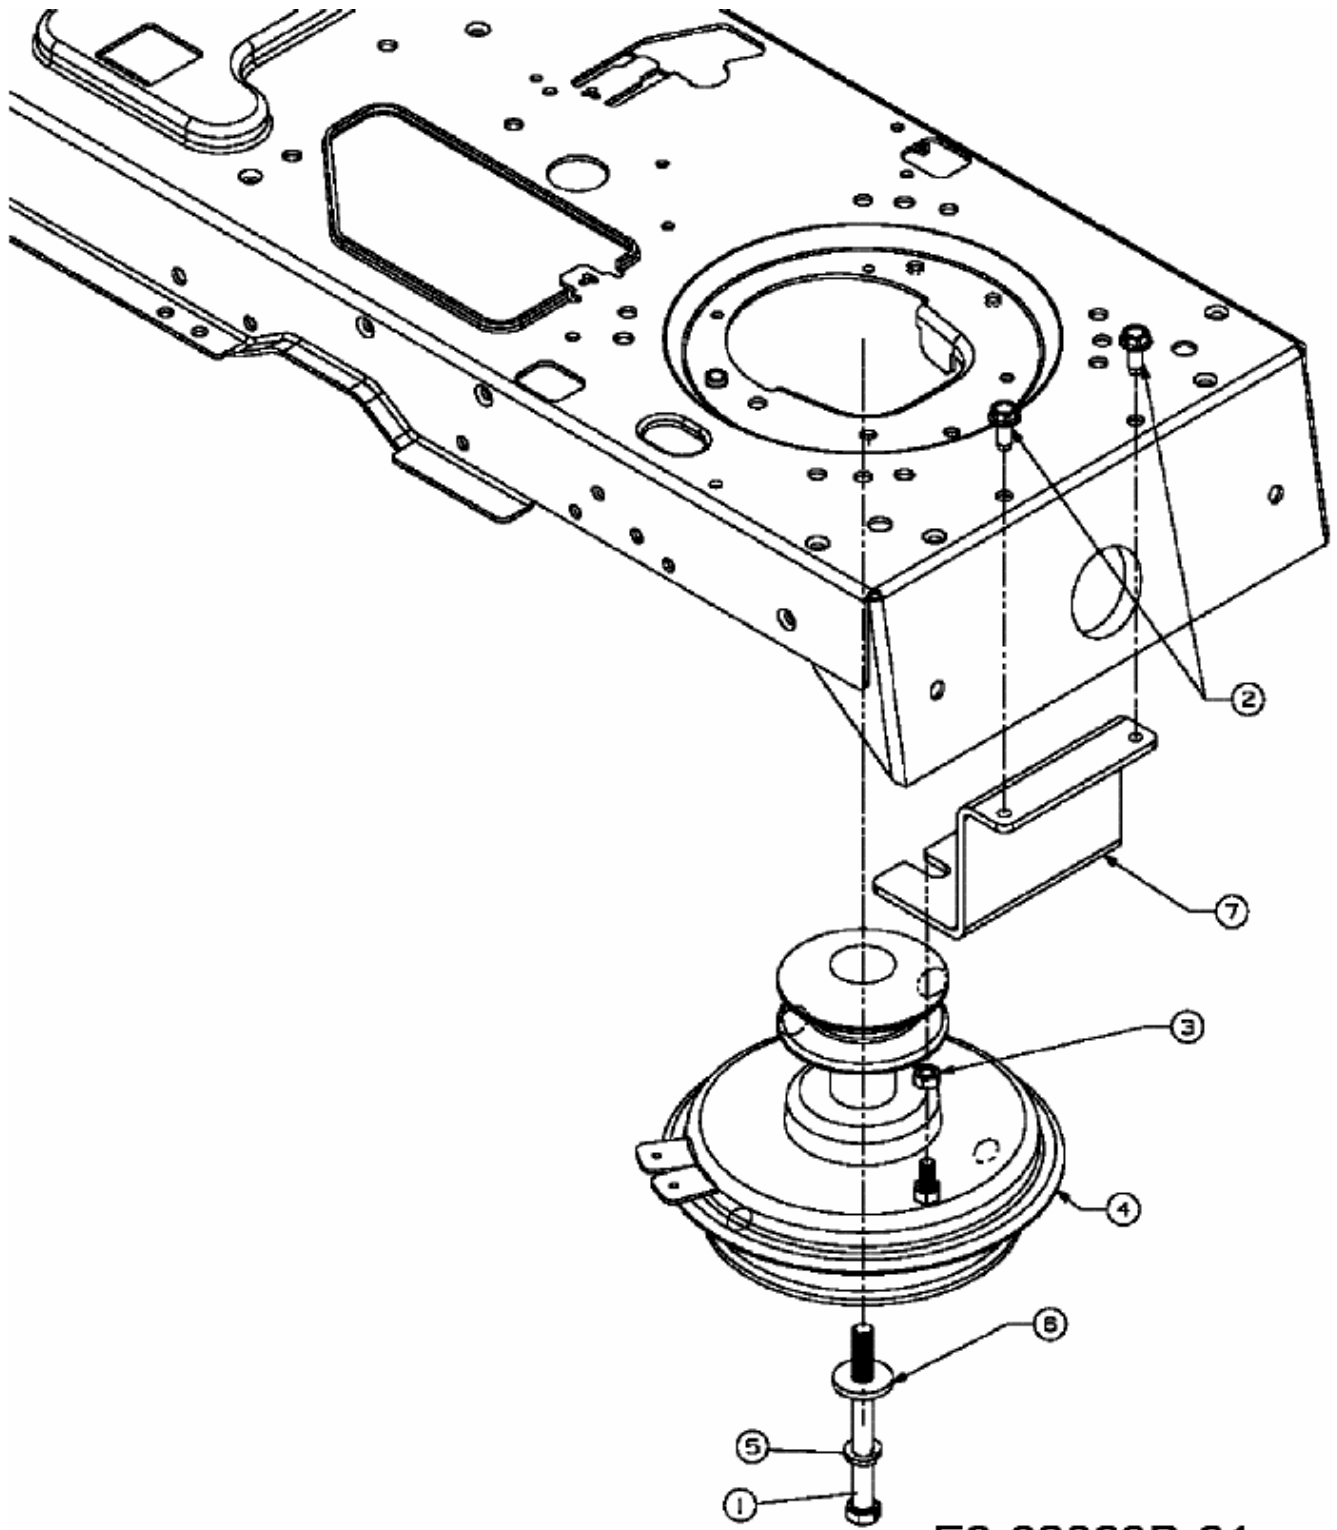

GLX 92 RALK > 13CG506E690 (2008) > MOTORKEILRIEMENSCHLEIBE

E3-02063B-01