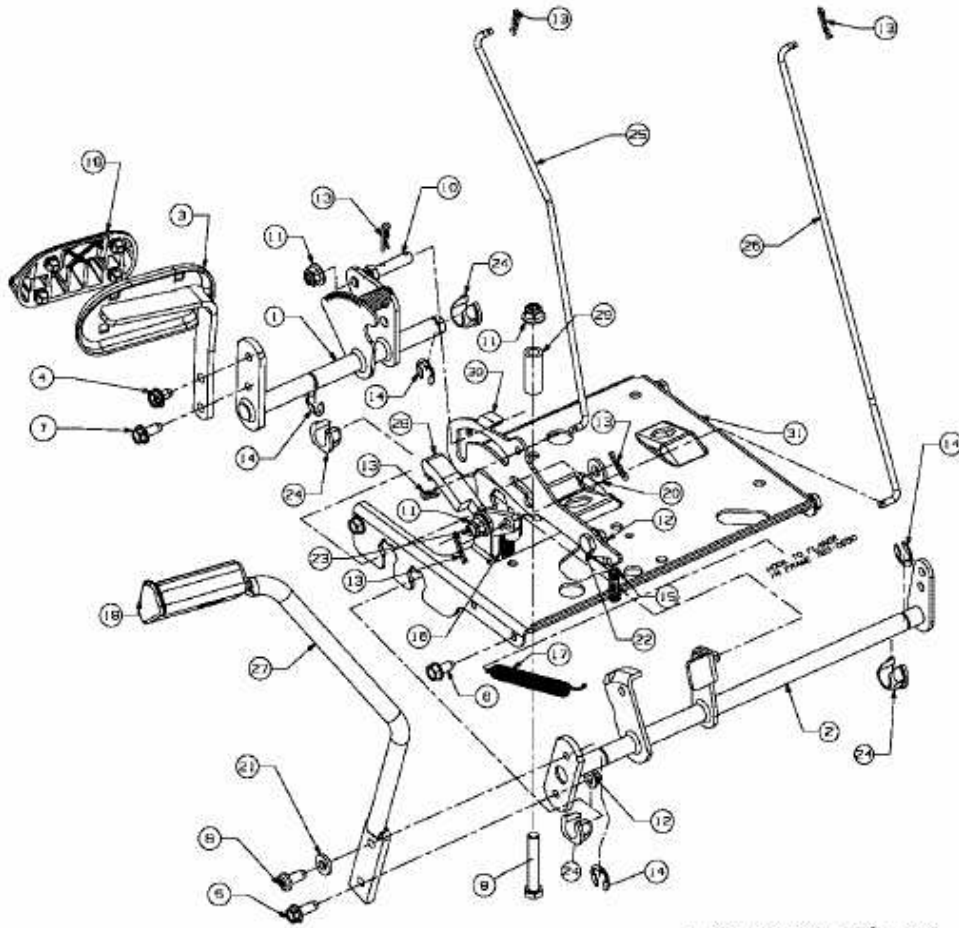

GLX 92 RALK > 13CG506E690 (2008) > PEDALE

E3-02030C-01