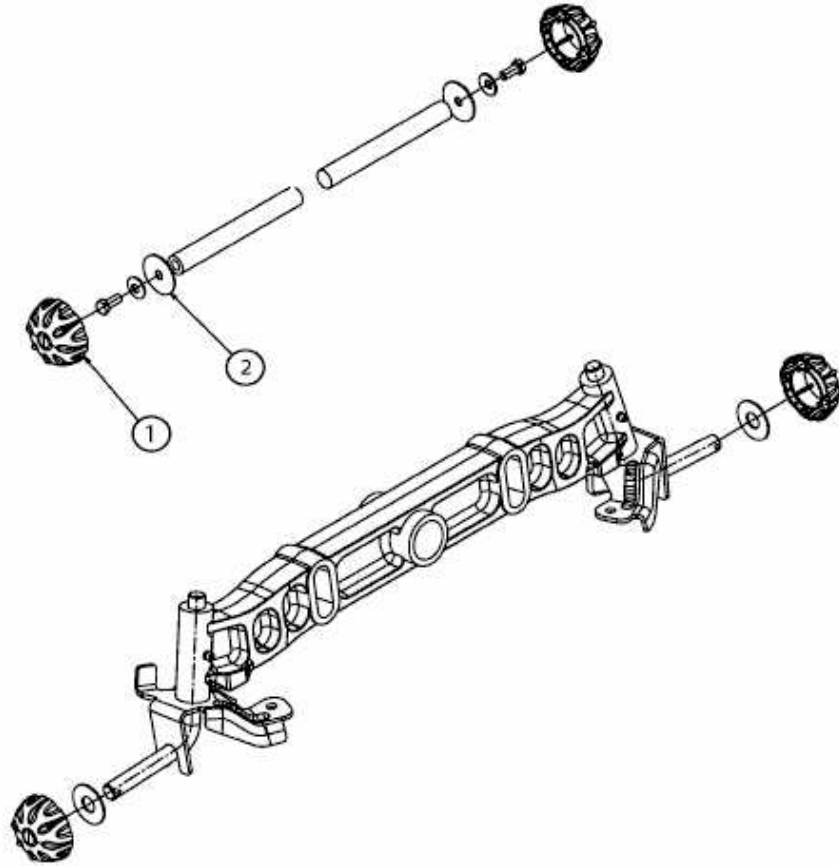

GLX 92 RALK > 13CG506E690 (2008) > RADKAPPEN

E3-02001A-01