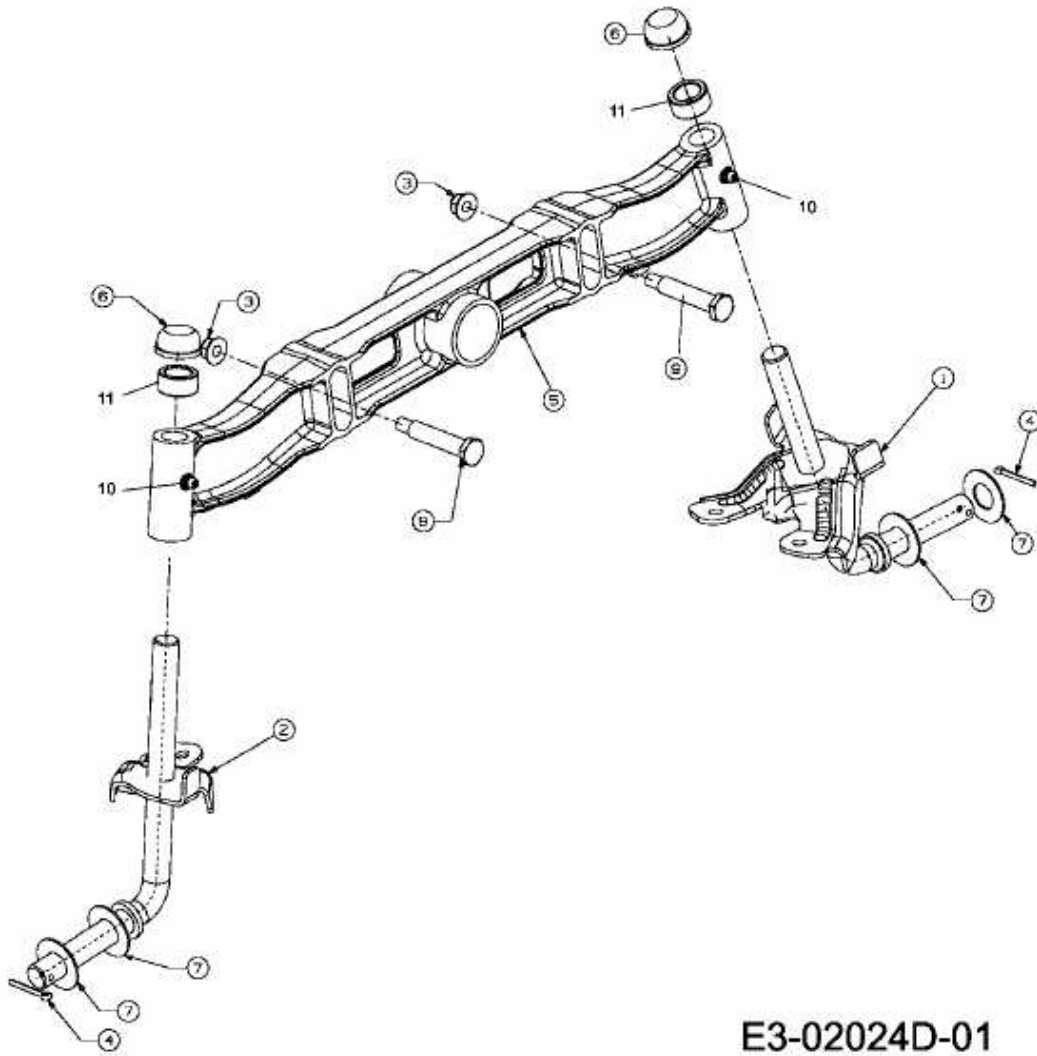

GLX 92 RALK > 13CG506E690 (2008) > VORDERACHSE

E3-02024D-01