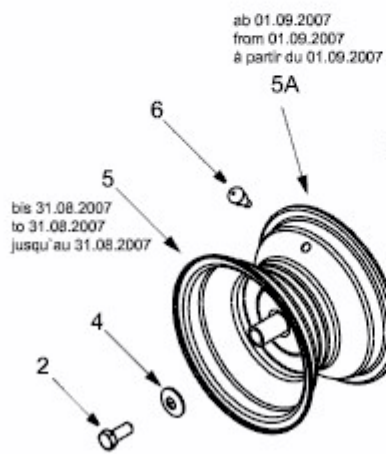

KOMMAND 92/16 H PLUS > 13CG49KE437 (2011) > RÄDER HINTEN 18X9.5 BIS 30.06.2013

bis 30.06.2013
to 30.06.2013
jusqu'au 30.06.2013

E3-02084B-01