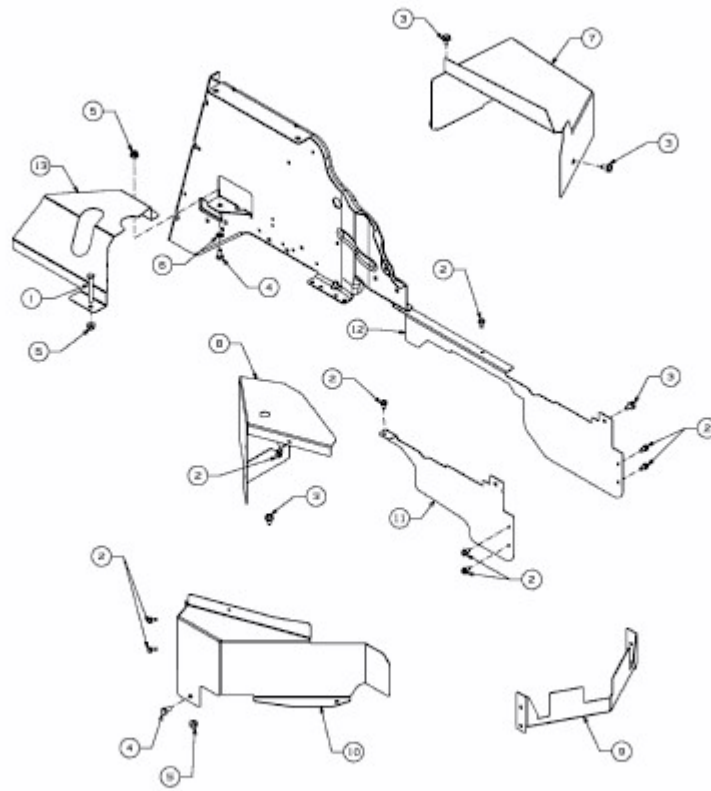

KOMMAND 92/16 H PLUS > 13CG49KE437 (2011) > ABDECKUNGEN MÄHWERK E (36"/92CM)

E3-06675A-01