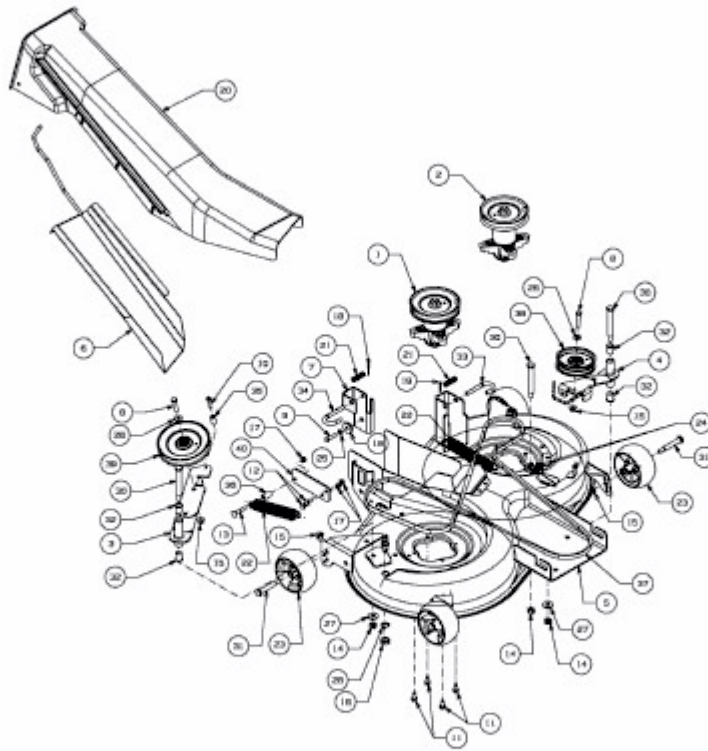

KOMMAND 92/16 H PLUS > 13CG49KE437 (2011) > MÄHWERK E (36"/92CM)

E3-06669A-01