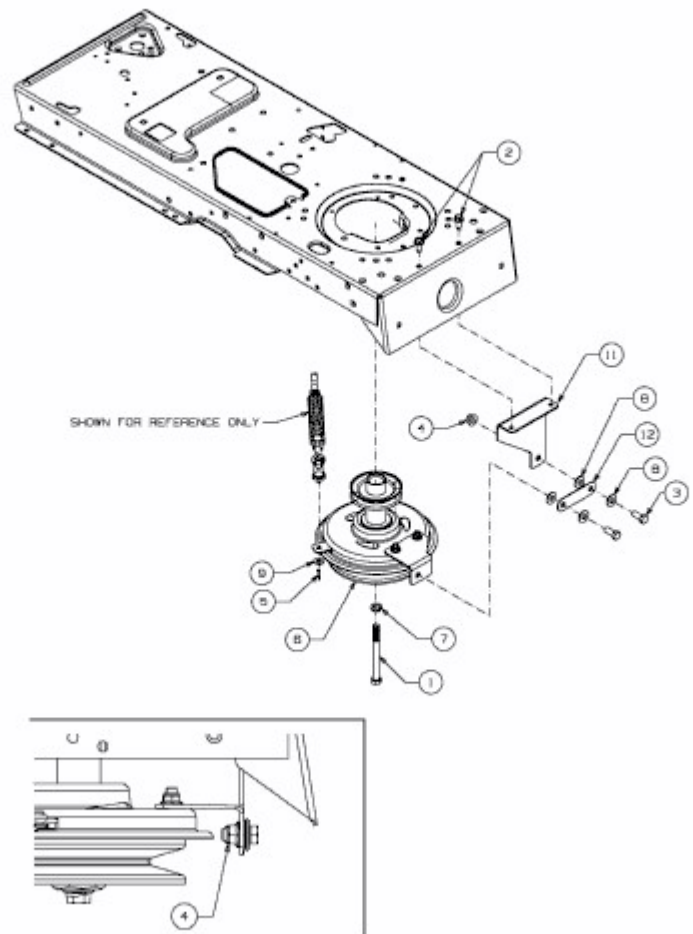

KOMMAND 92/16 H PLUS > 13CG49KE437 (2011) > MOTORKEILRIEMENSCHLEIBE

E3-05296A-01