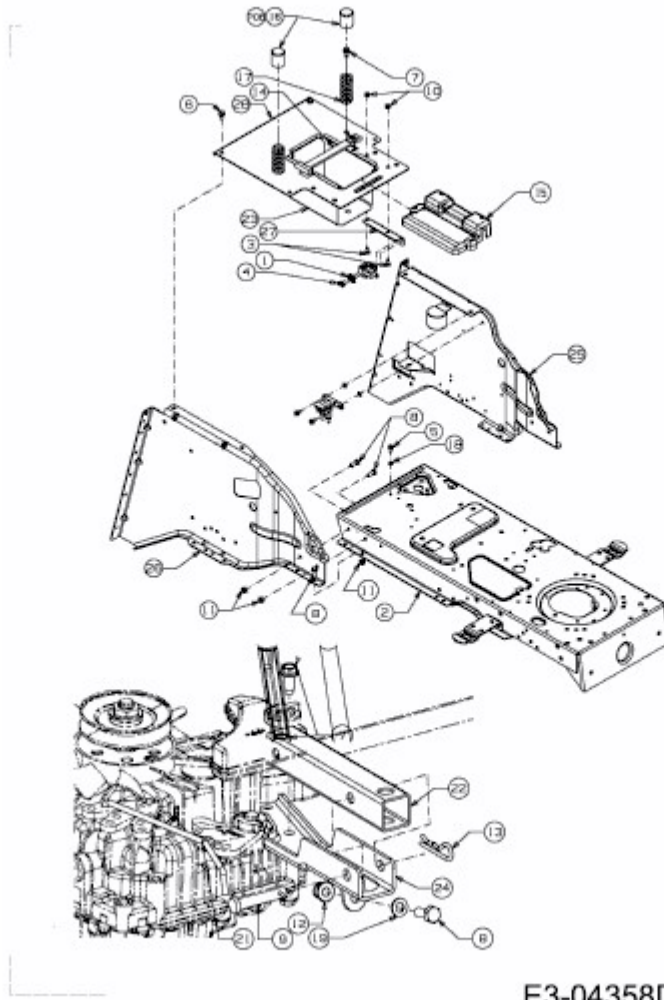

KOMMAND 92/16 H PLUS > 13CG49KE437 (2011) > ANHÄNGEKUPPLUNG, RAHMEN

E3-04358D-01