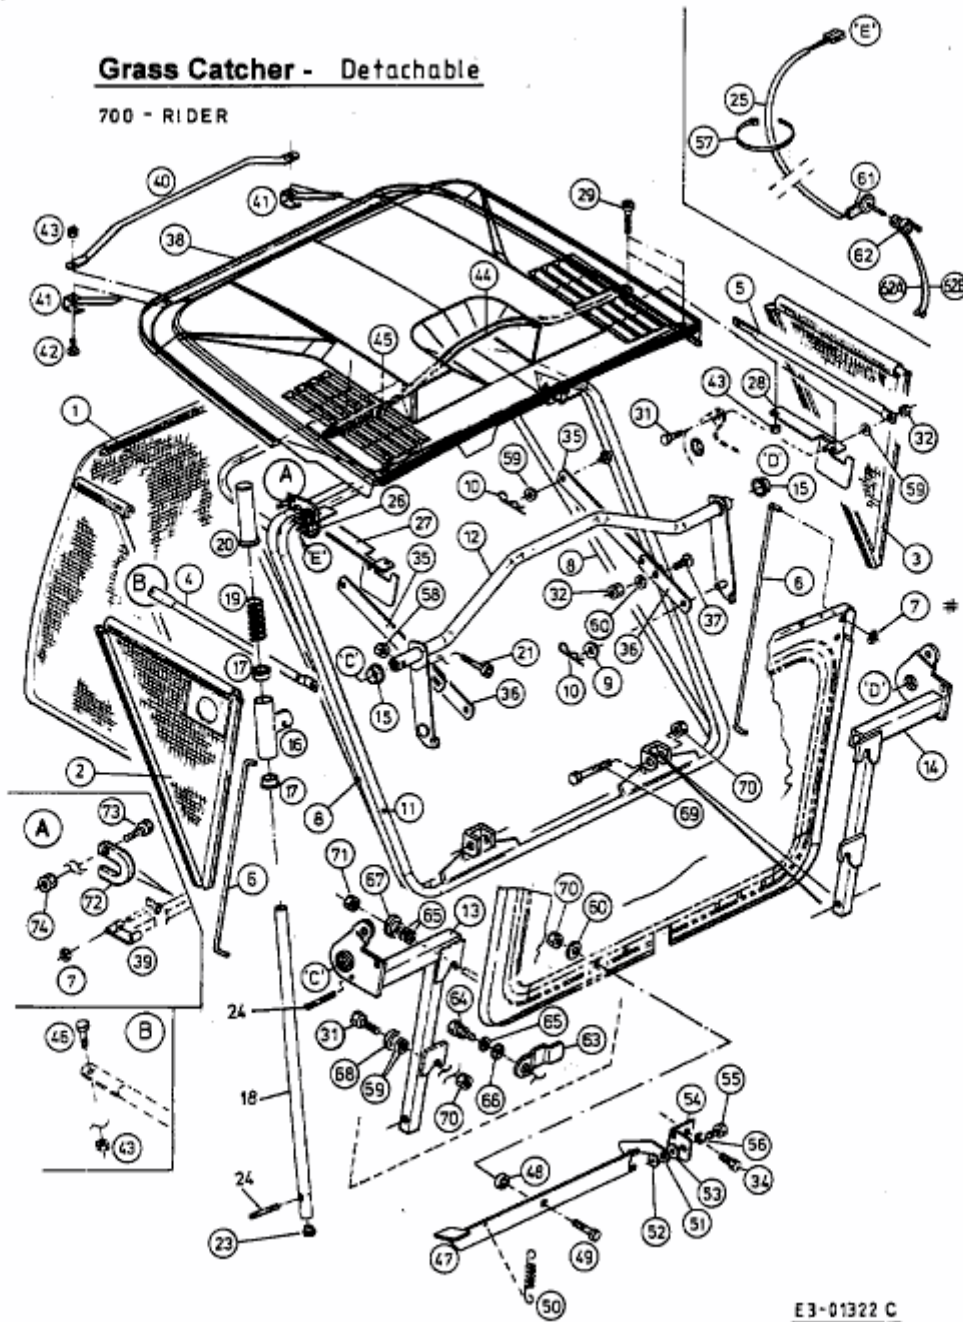

**Grass Catcher - Detachable**

700 - RIDER

E3-01322 C