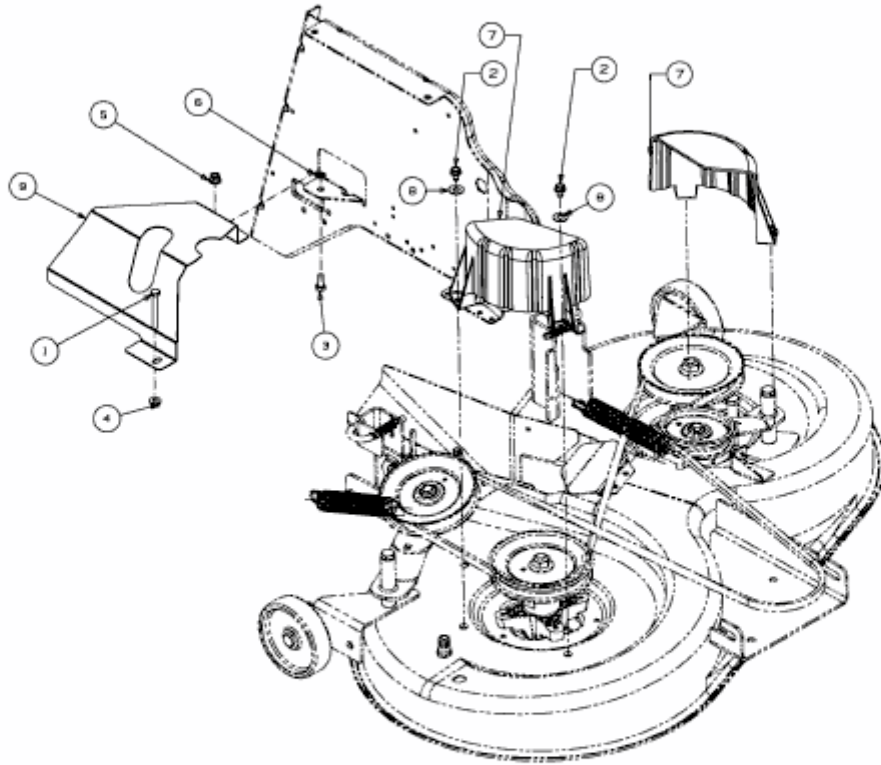

HN 5220 K > 13CF51YN643 (2011) > ABDECKUNGEN MÄHWERK N (41"/105CM)

E3-07122A-01