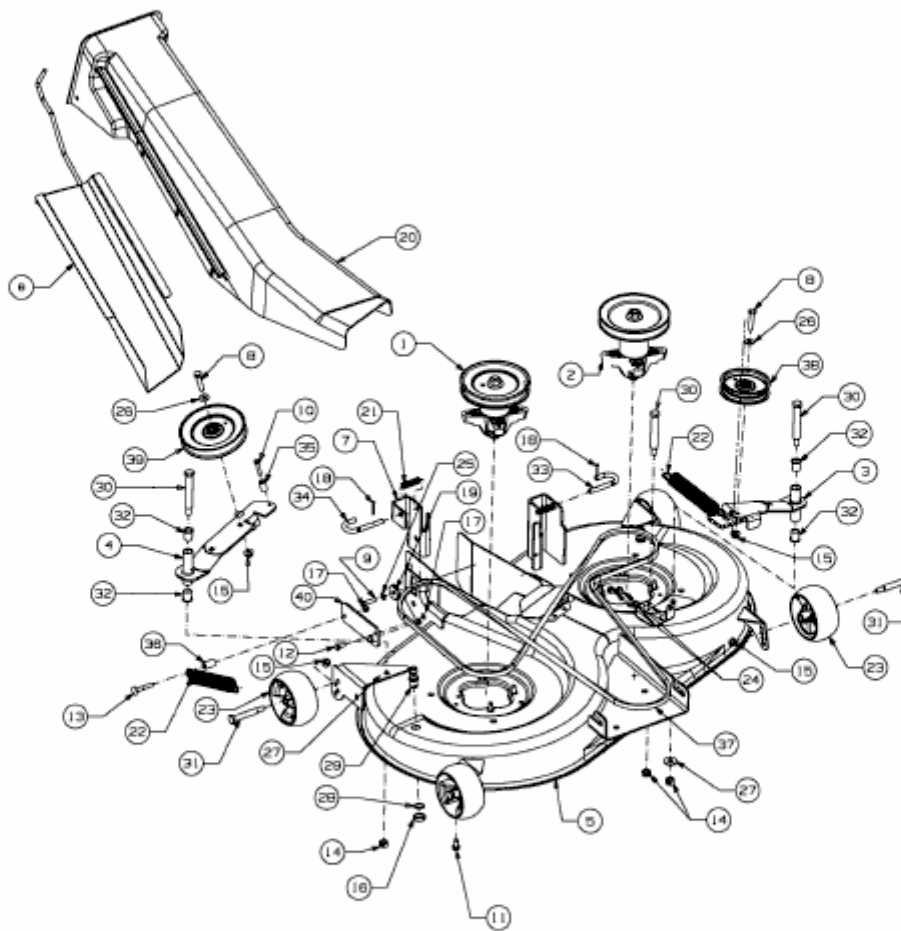

HN 5220 K > 13CF51YN643 (2011) > MÄHWERK N (41"/105CM)

E3-06674A-01