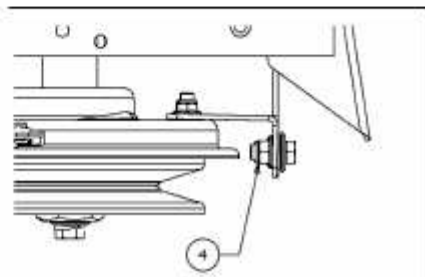

HN 5220 K > 13CF51YN643 (2011) > MOTORKEILRIEMENSCHLEIFE

E3-05296A-01