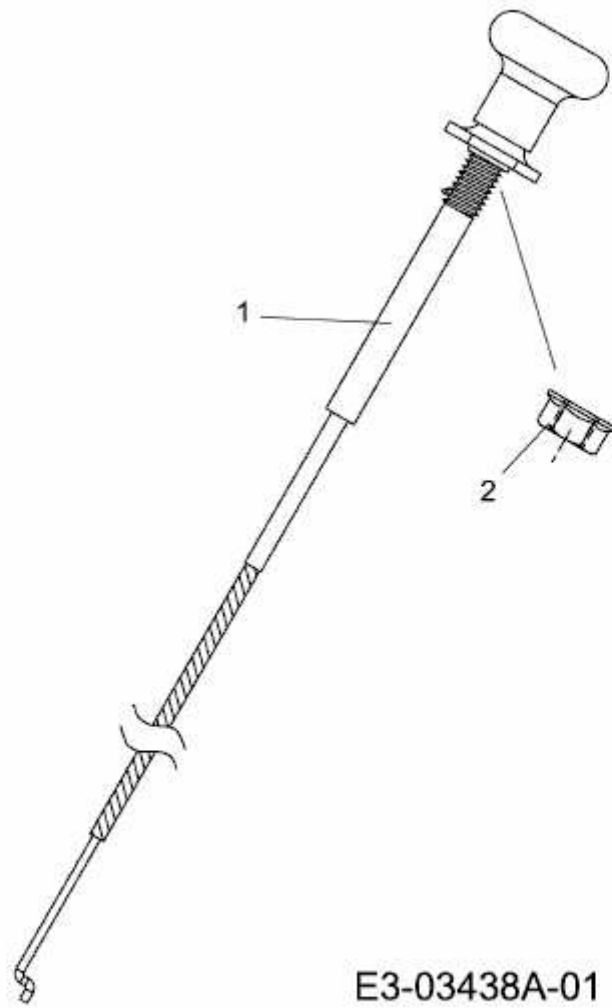

HN 5220 K > 13CF51YN643 (2011) > CHOKEZUG

E3-03438A-01