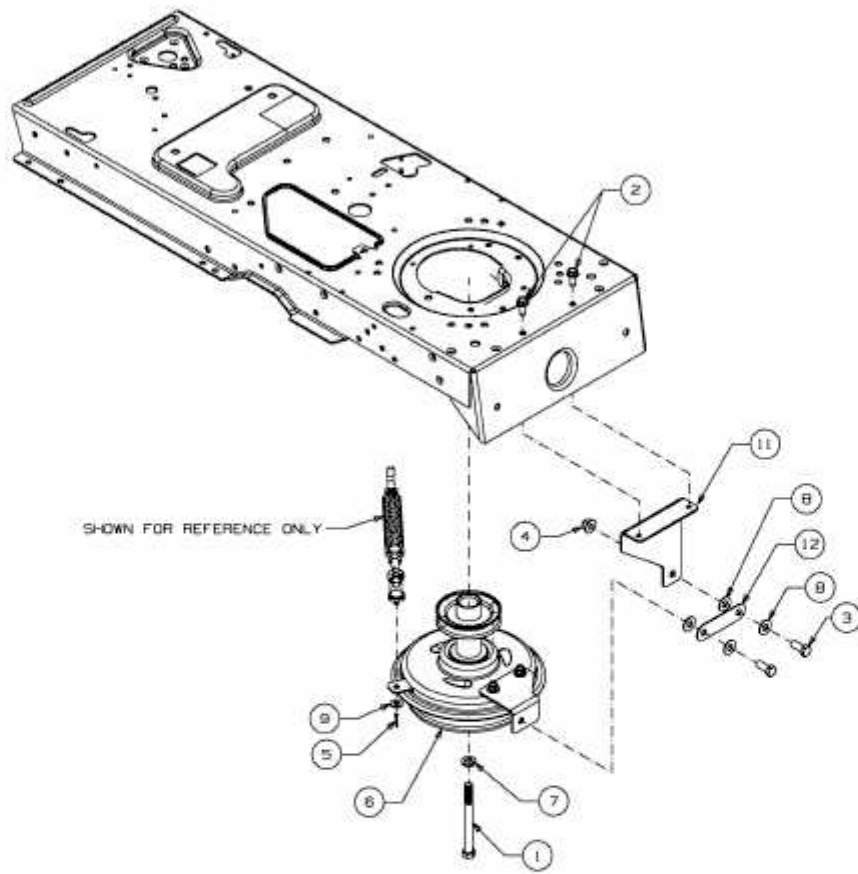

HN 5220 K > 13CF51YN443 (2011) > MOTORKEILRIEMENSCHLEIBE

E3-05296A-01