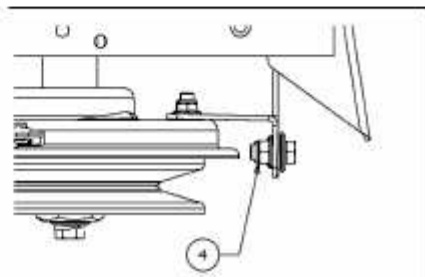

HN 5220 K > 13CF51YN443 (2011) > MOTORKEILRIEMENSCHLEIBE

E3-05296A-01