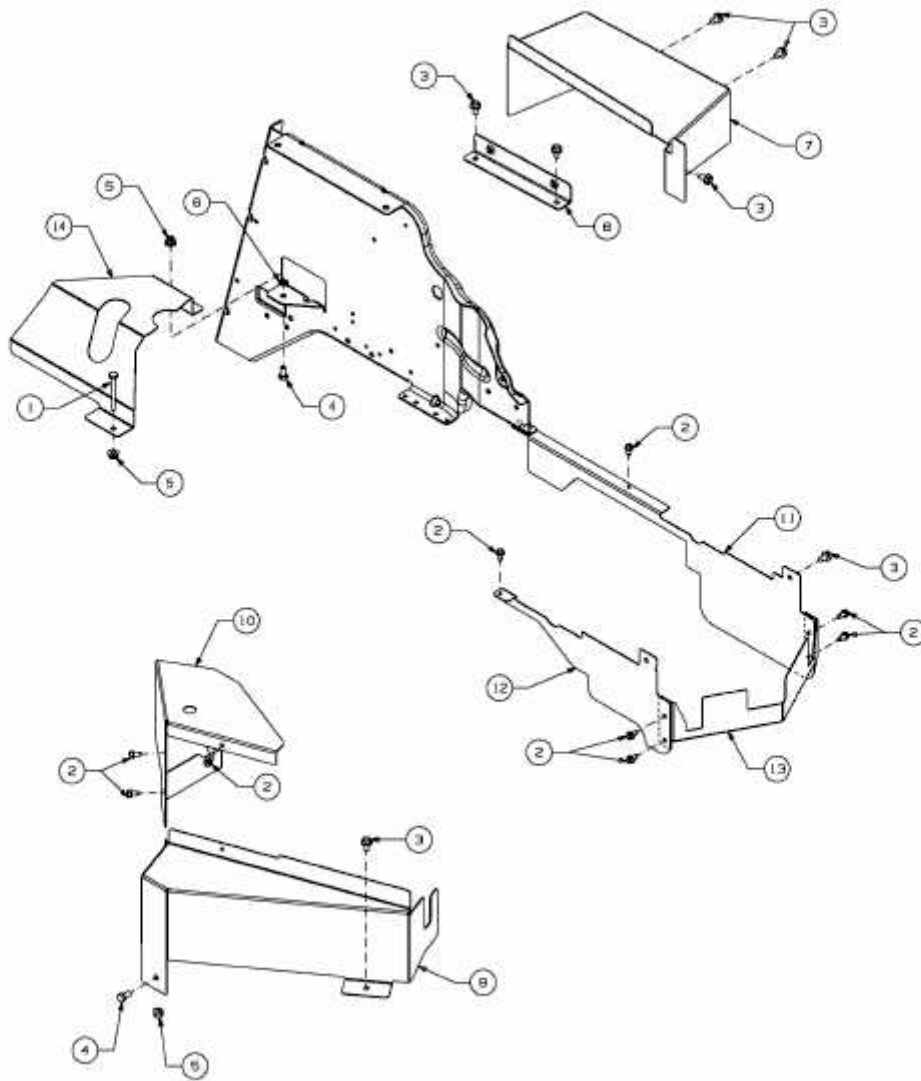

HN 5220 K > 13CF51YN443 (2011) > ABDECKUNGEN MÄHWERK N (41"/105CM)

E3-04907C-01