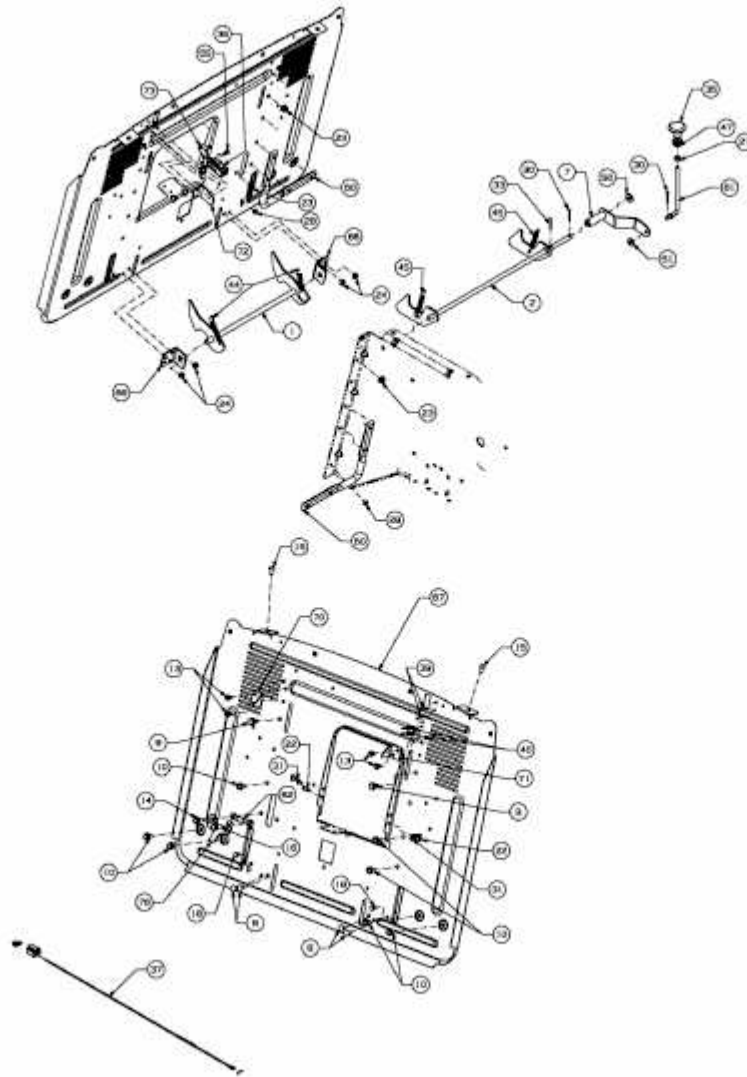

GLX 105 RHL-SK > 13CF51GN690 (2011) > HECKPLATTE

E3-06673A-02