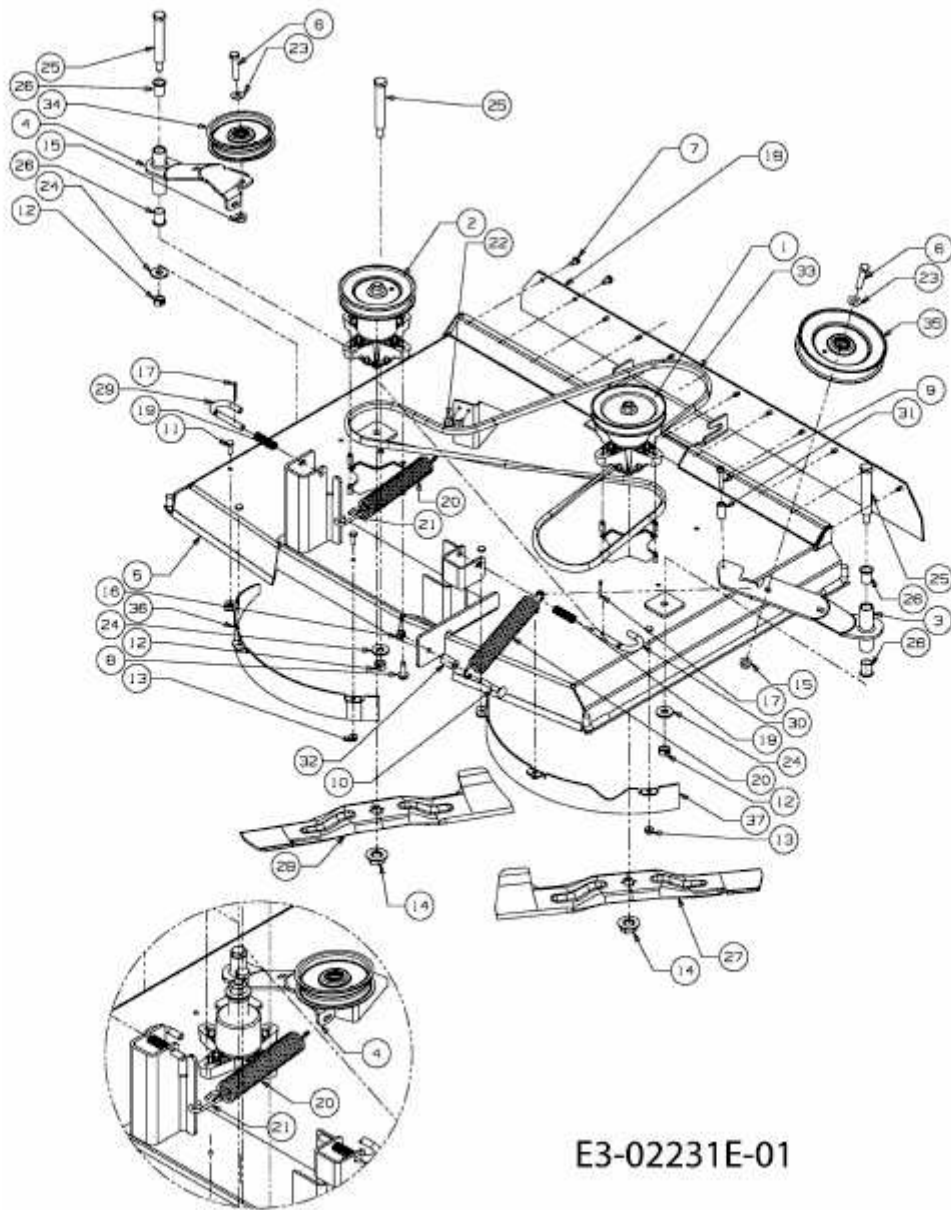

MF 36-22 HG > 13CF51CI695 (2010) > MÄHWERK I (36"/92CM)

E3-02231E-01