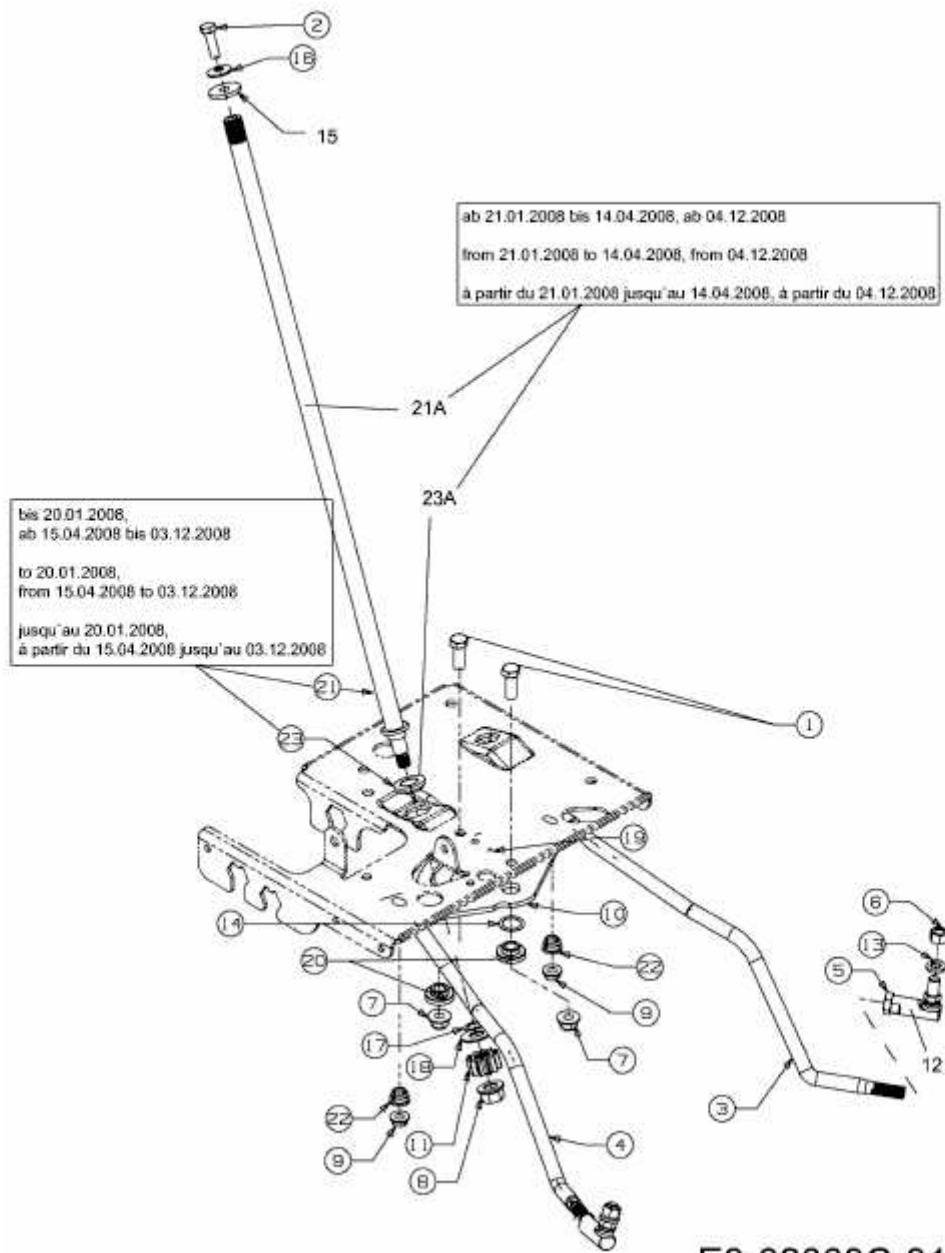

PLATINUM RD 20/92 H > 13CE513E686 (2008) > LENKUNG

E3-02000C-01