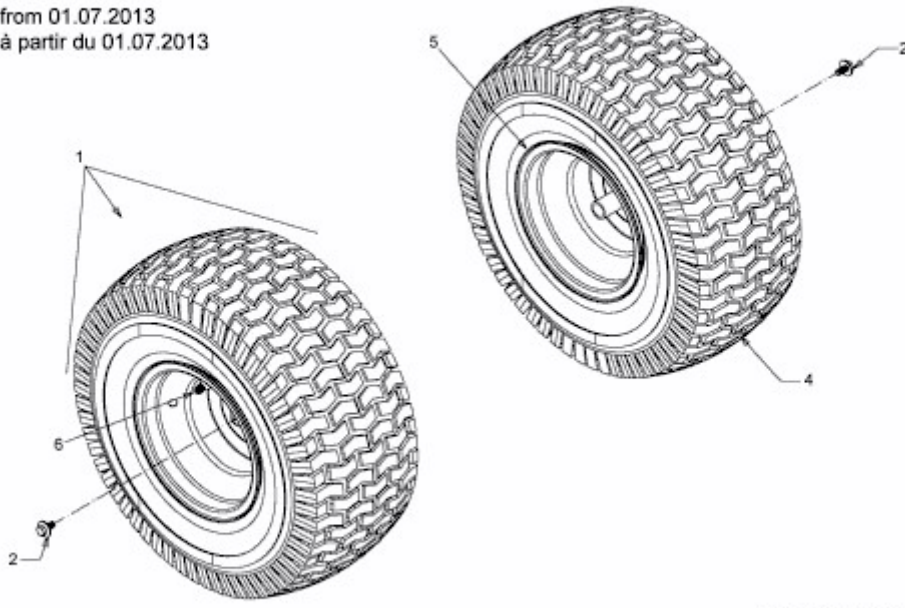

CC 717 HG > 13CD79DG603 (2013) > RÄDER HINTEN 20X8 AB 01.07.2013

ab 01.07.2013
from 01.07.2013
à partir du 01.07.2013

E3-03793B-01