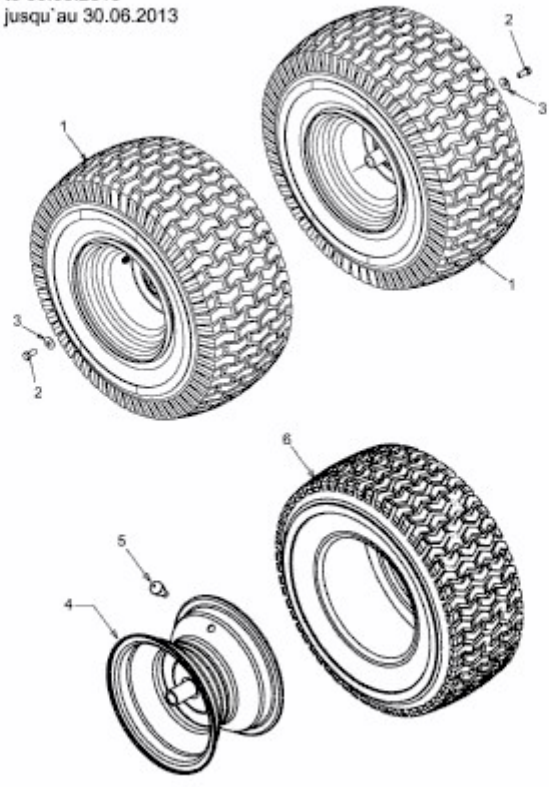

CC 717 HG > 13CD79DG603 (2013) > RÄDER HINTEN 20X8 BIS 30.06.2013

bis 30.06.2013
to 30.06.2013
jusqu'au 30.06.2013

E3-03793A-01