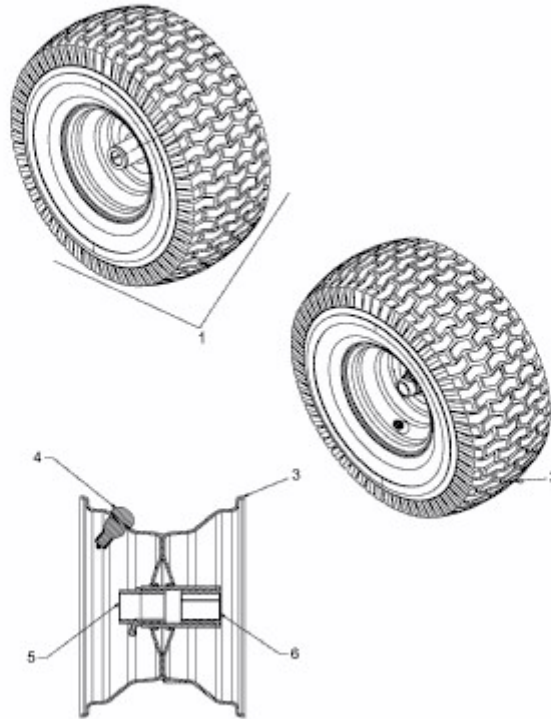

CC 717 HG > 13CD79DG603 (2013) > RÄDER VORNE 15X6 AB 04.02.2013

ab 04.02.2013  
from 04.02.2013  
à partir du 04.02.2013

E3-08077A-01