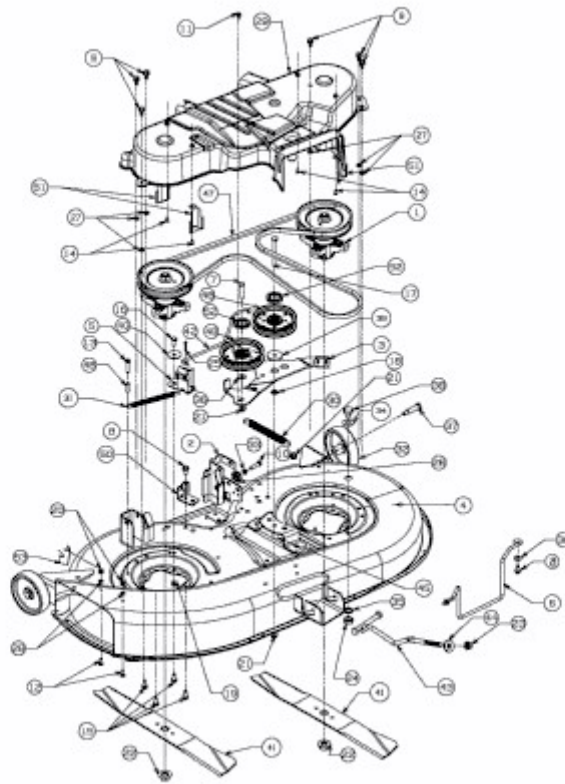

CC 717 HG > 13CD79DG603 (2013) > MÄHWERK G (42"/107CM)

E3-02764F-01