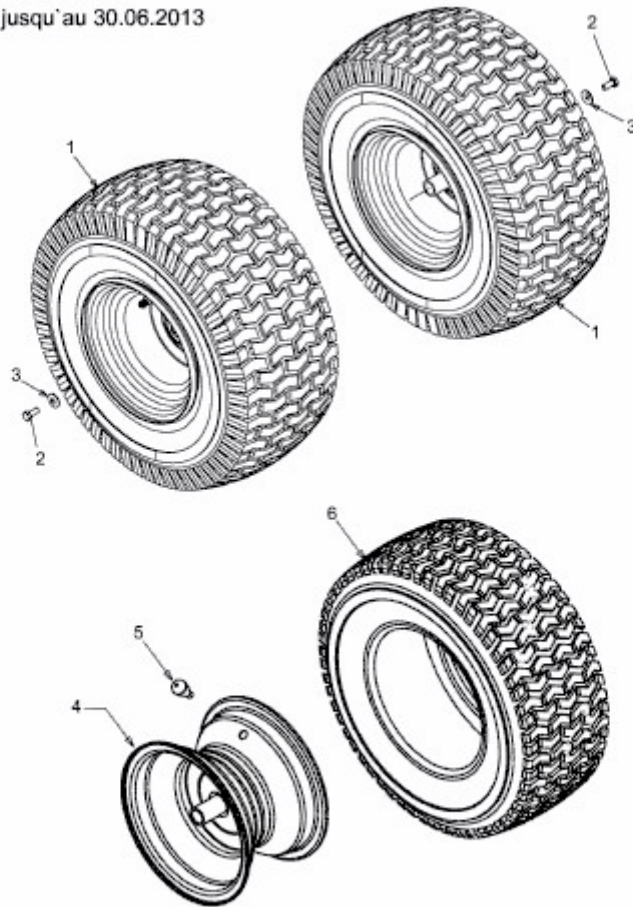

CC 715 HF > 13CD79DF603 (2012) > RÄDER HINTEN 20X8 BIS 30.06.2013

bis 30.06.2013
to 30.06.2013
jusqu'au 30.06.2013

E3-03793A-01