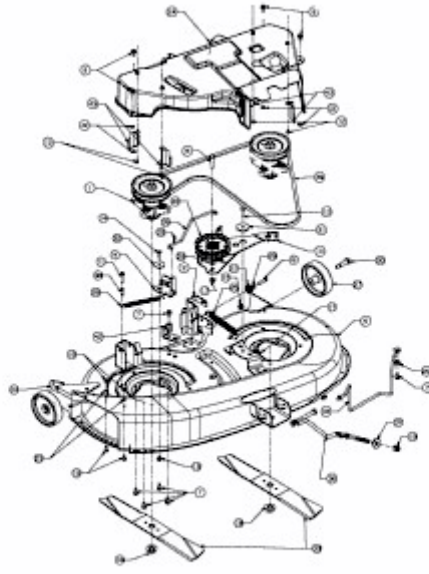

CC 715 HF > 13CD79DF603 (2012) > MÄHWERK F (38"/96CM)

E3-02763D-01