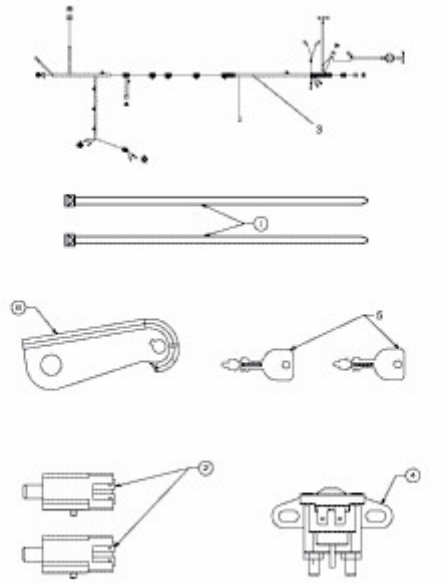

CC 715 HF > 13CD79DF603 (2012) > ELEKTROTEILE

E3-02735F-01