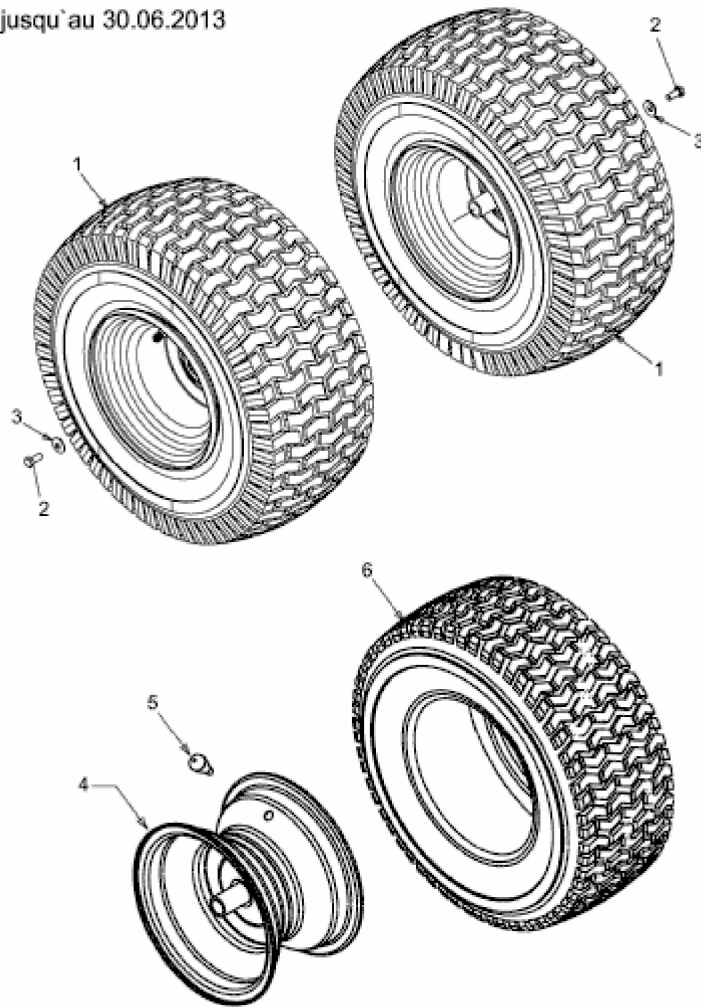

RANGER 2 T (17/107 T) > 13CD778G661 (2012) > RÄDER HINTEN 20X8 BIS 30.06.2013

bis 30.06.2013  
to 30.06.2013  
jusqu'au 30.06.2013

E3-03793A-01