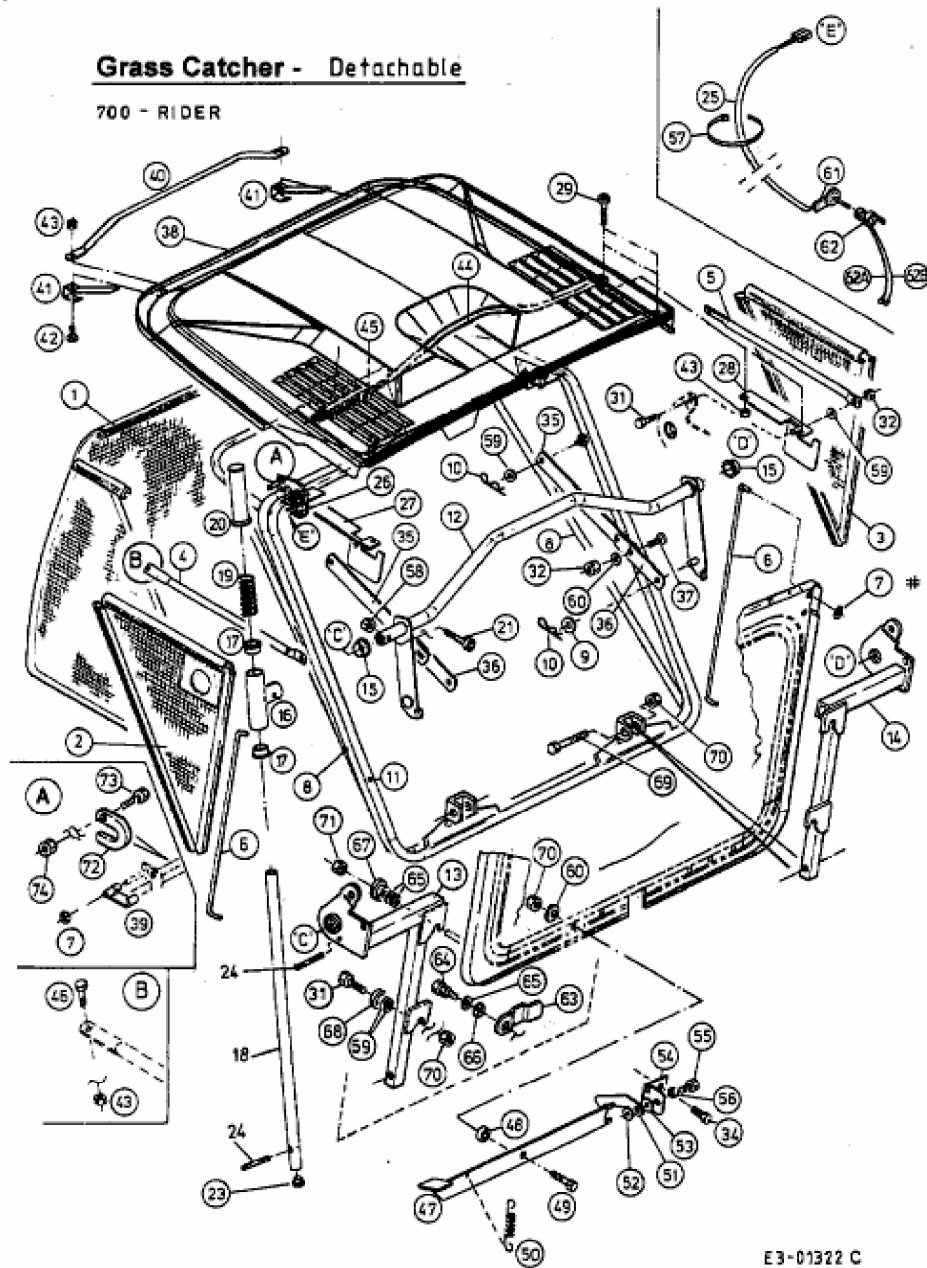

Grass Catcher - Detachable

700 - RIDER

E3-01322 C