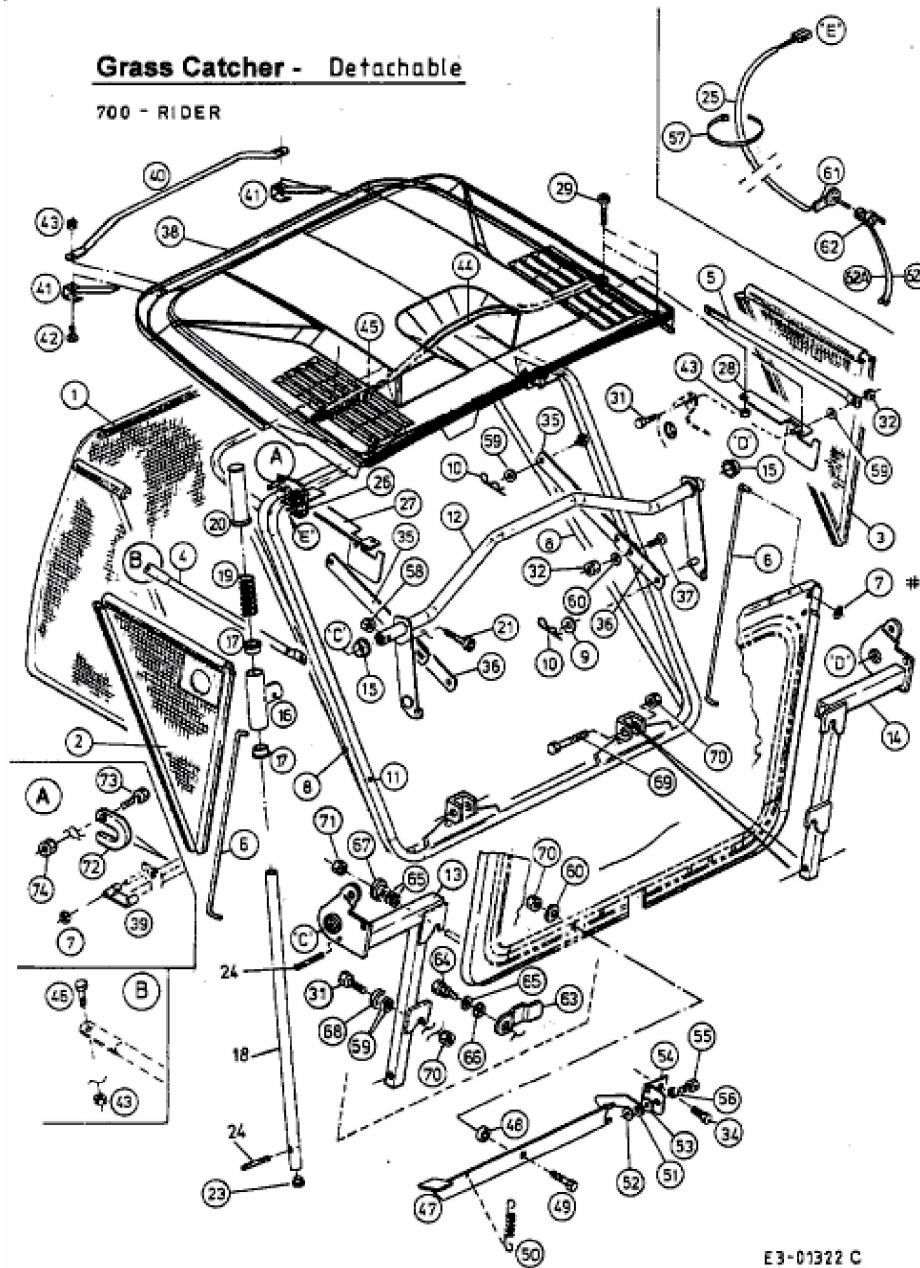

Grass Catcher - Detachable

700 - RIDER

E3-01322 C