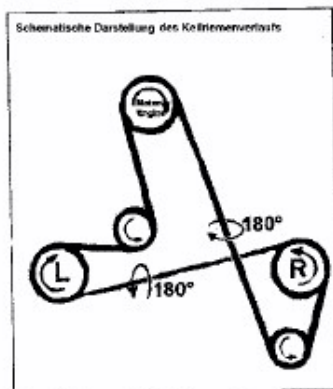

VISION Baureihe mit 92cm/36" Heckauswurf-Mähwerk

Stärkerer Keilriemen und neuer Spannarm;

Kit 753-04933

E3-02072A-02