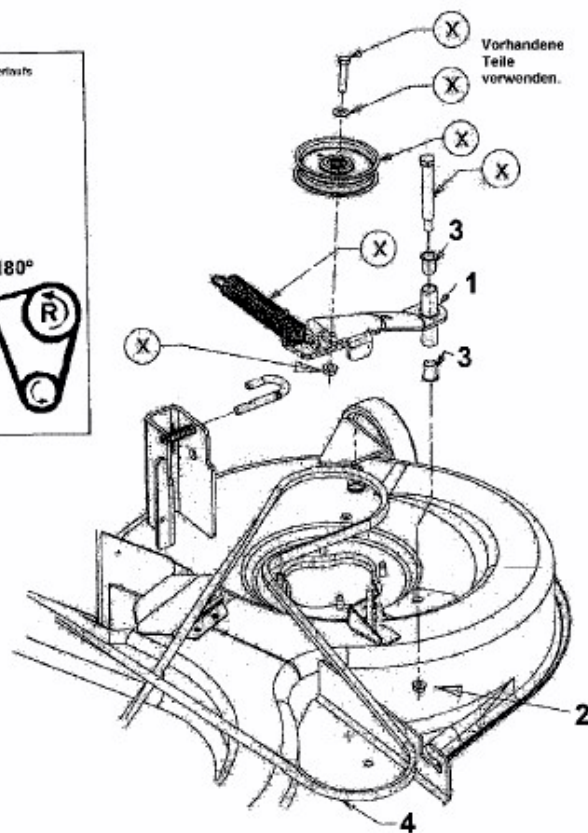

VISION Baureihe mit 92cm/36" Heckauswurf-Mähwerk

Stärkerer Keilriemen und neuer Spannarm;

Kit 753-04933

E3-02072A-02