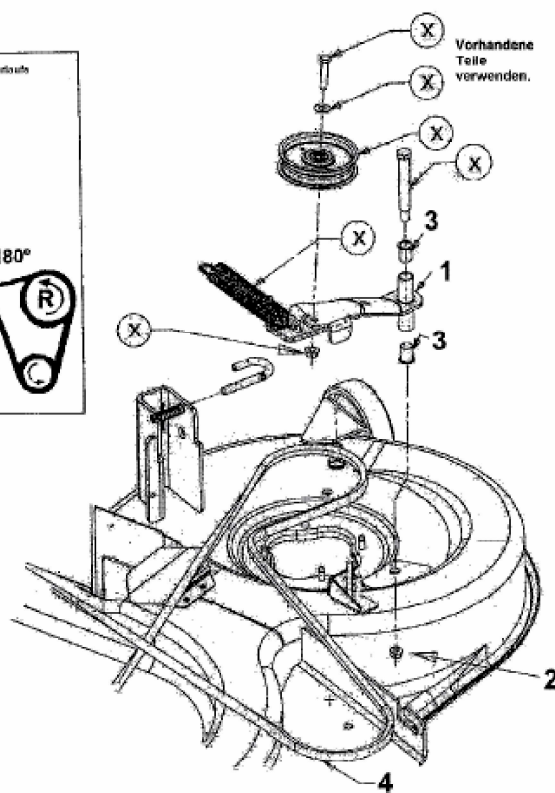

VISION Baureihe mit 92cm/36" Heckauswurf-Mähwerk

Stärkerer Keilriemen und neuer Spannarm;

Kit 753-04933

E3-02072A-02