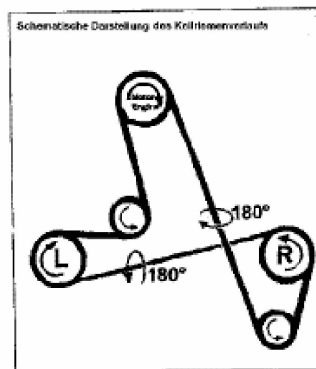

VISION Baureihe mit 92cm/36" Heckauswurf-Mähwerk

Stärkerer Keilriemen und neuer Spannarm;

Kit 753-04933

E3-02072A-02