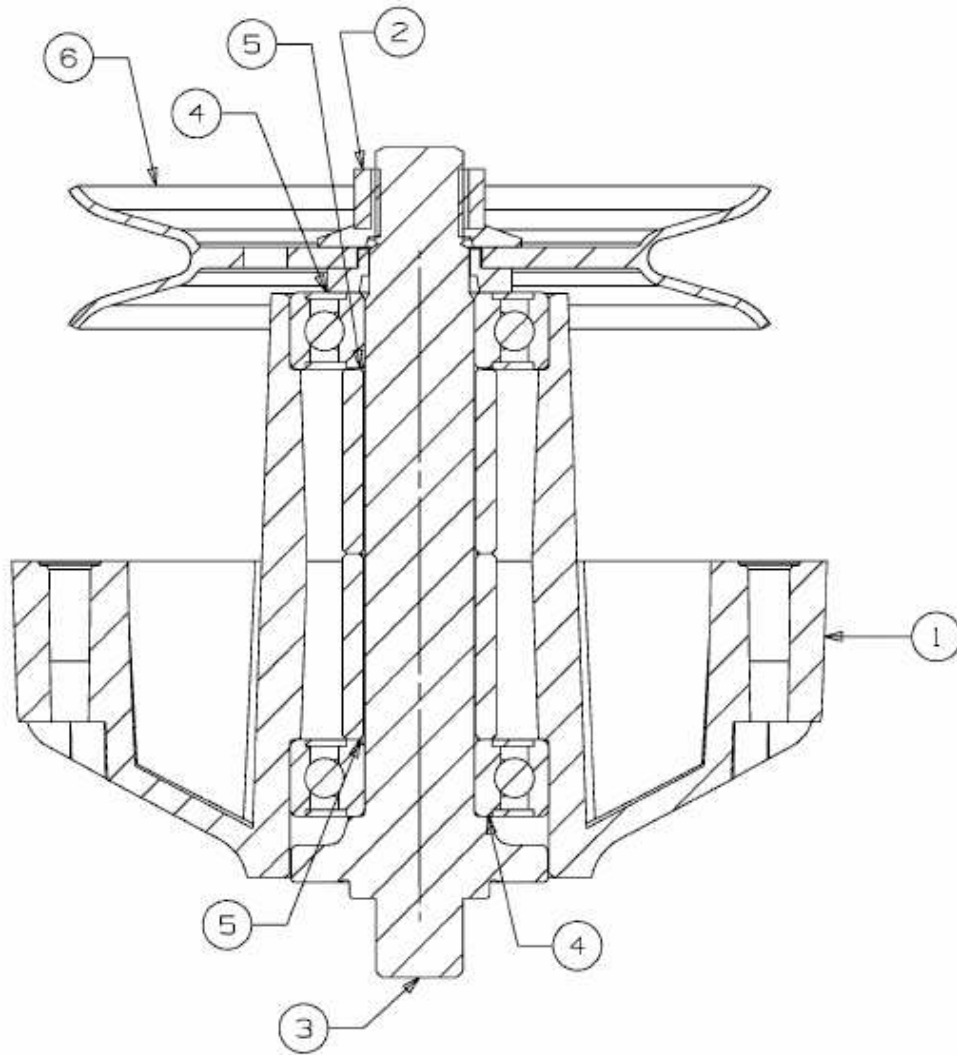

JLX 60 RA > 13C4054-490 (2010) > MESSERSPINDEL 618-0451

E3-04710A-01