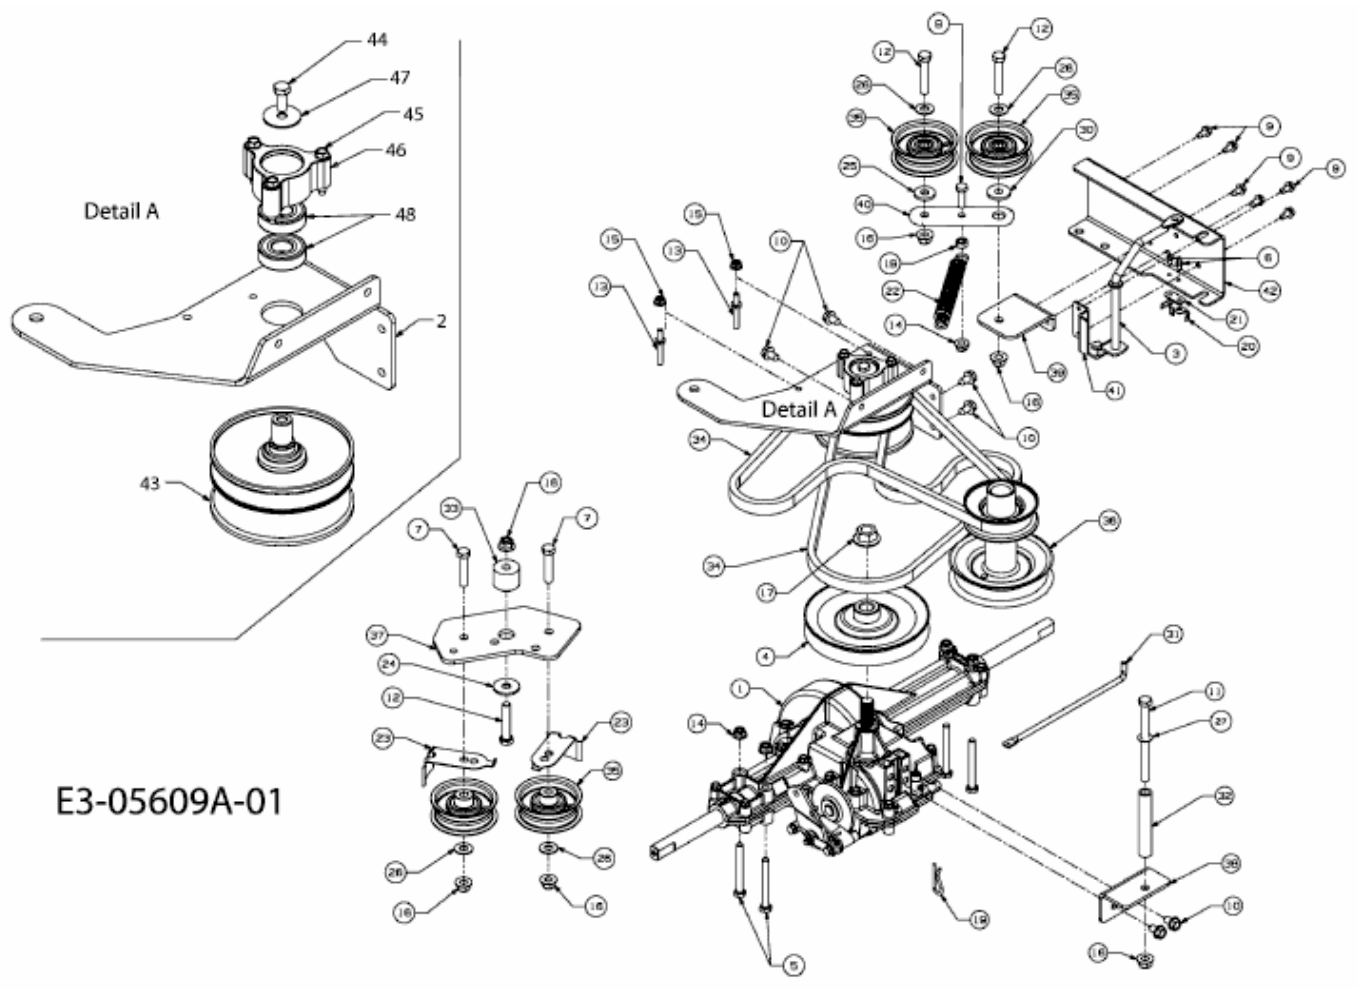

JLX 60 RA > 13C4054-490 (2010) > FAHRANTRIEB, MOTORKEILRIEMENSCHLEIBE

E3-05609A-01