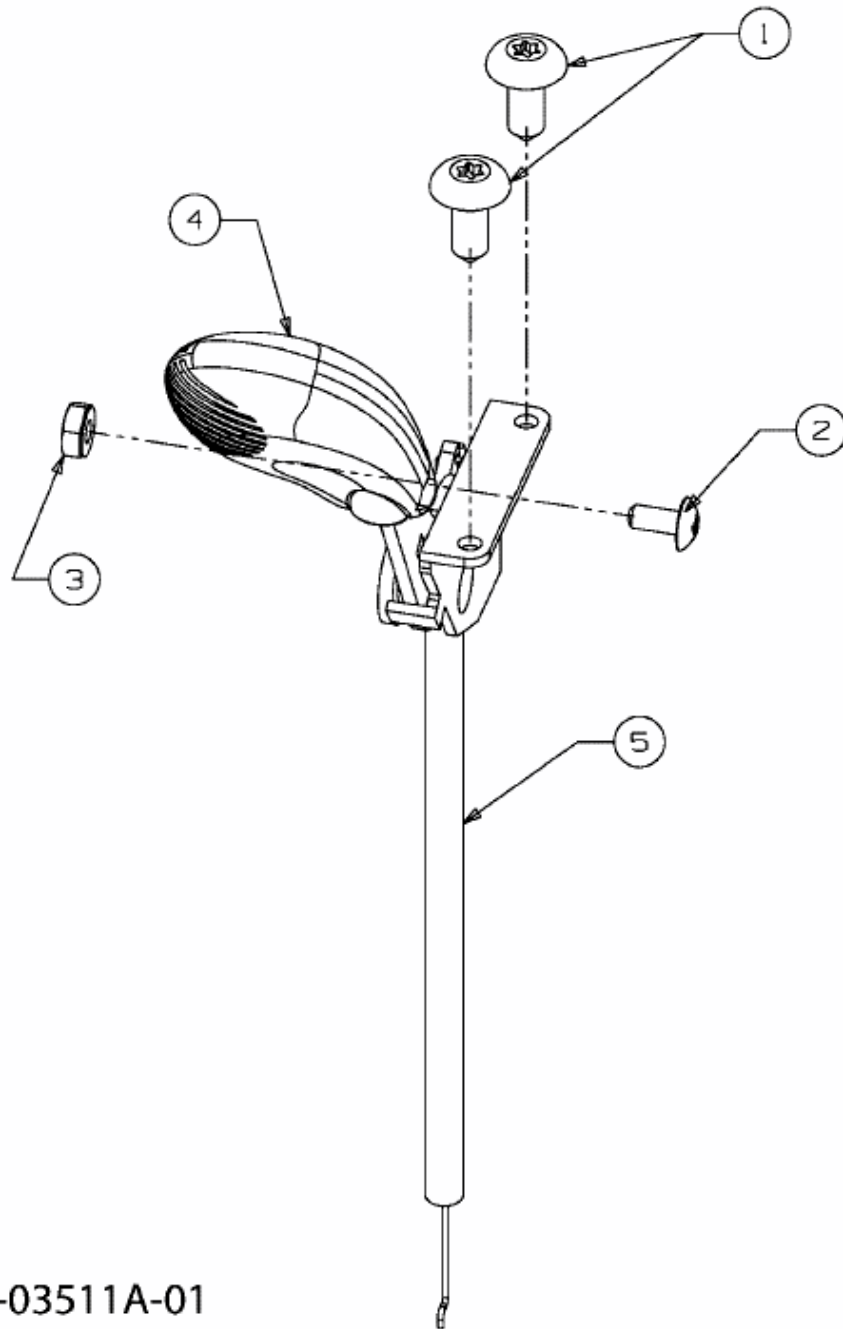

JLX 60 RA > 13C4054-490 (2010) > GASZUG

E3-03511A-01