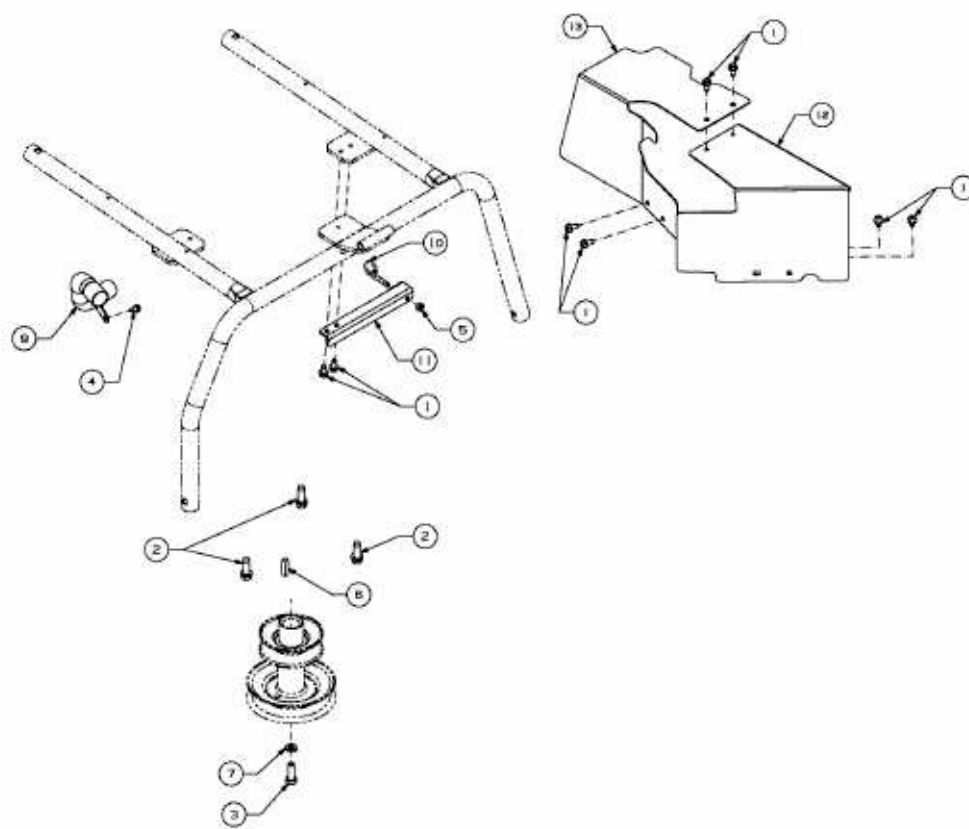

MASTERCUT 60 > 13C3054-659 (2012) > MOTORZUBEHÖR

E3-06794A-01