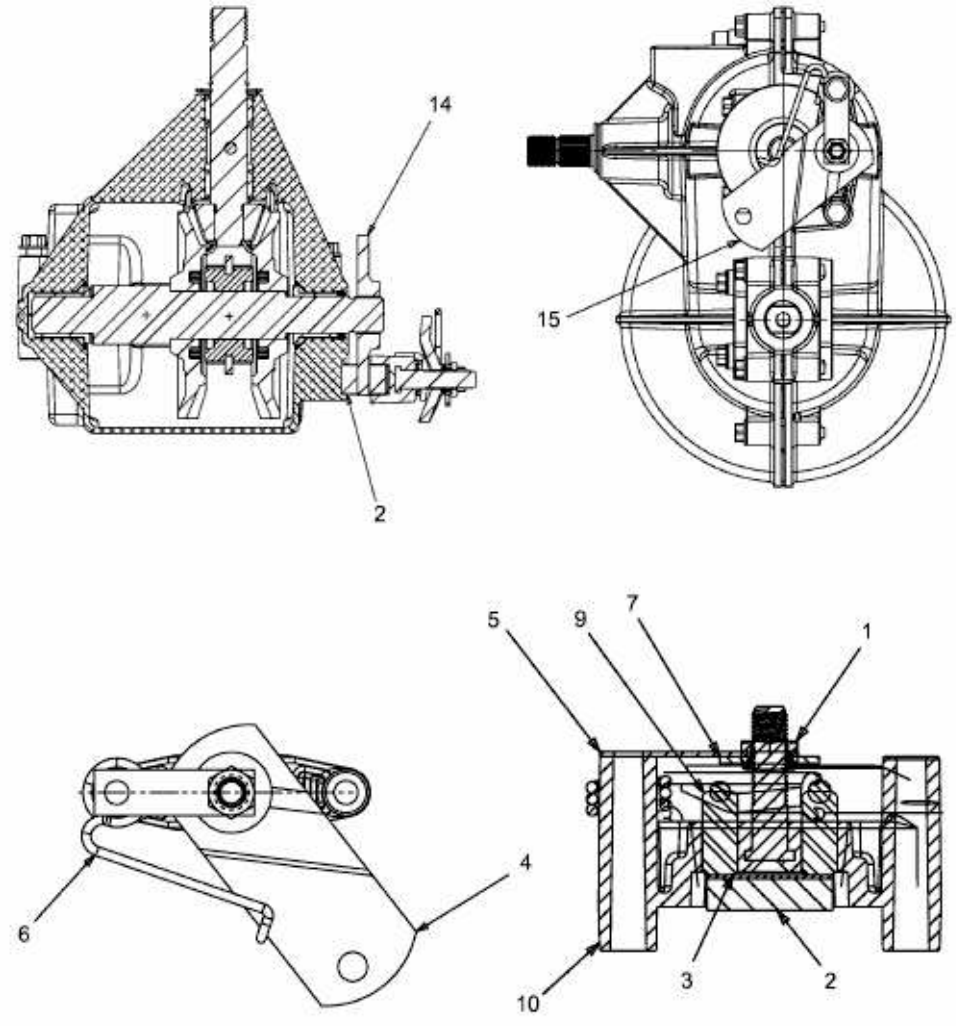

MASTERCUT 60 > 13C3054-659 (2012) > BREMSE

E3-06790A-03