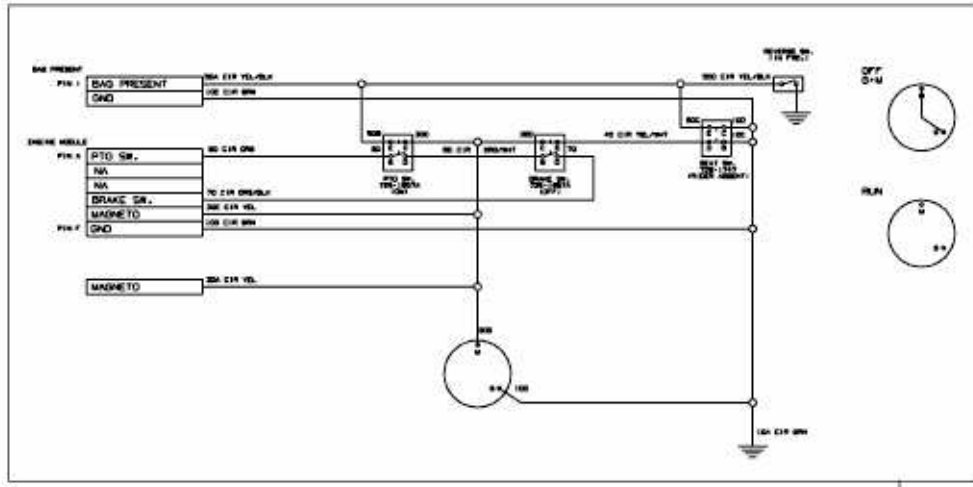

MASTERCUT 60 > 13C3054-659 (2012) > ELEKTROTEILE

E3-06784A-01