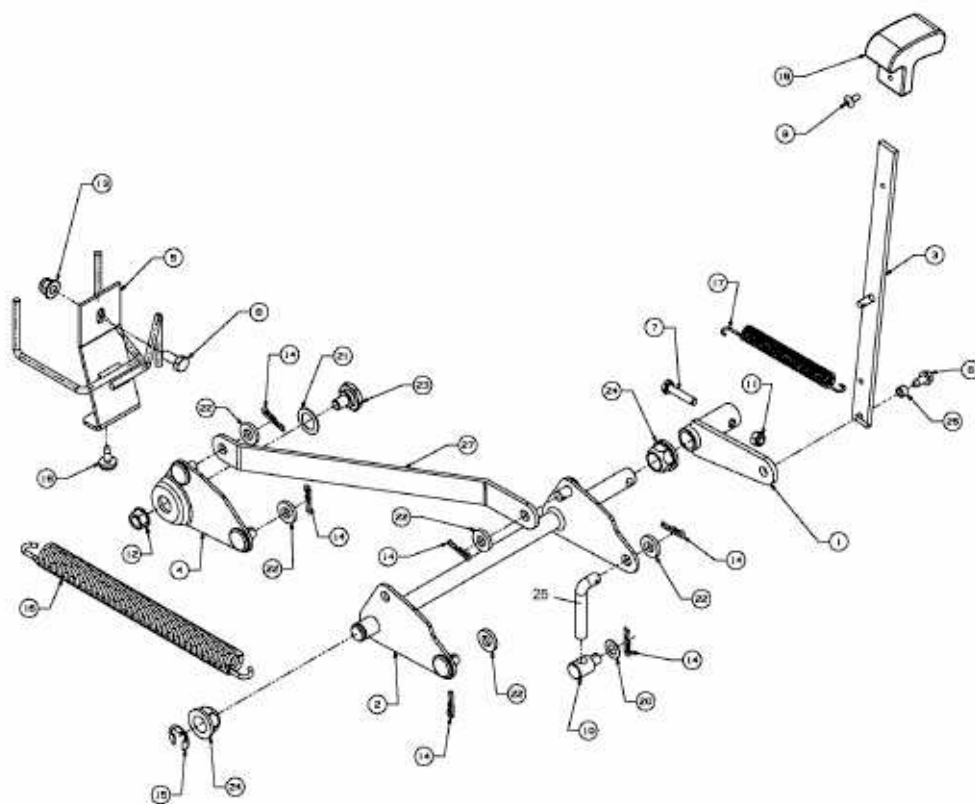

MASTERCUT 60 > 13C3054-659 (2012) > MÄHWERKSAUSHEBUNG

E3-06782A-01