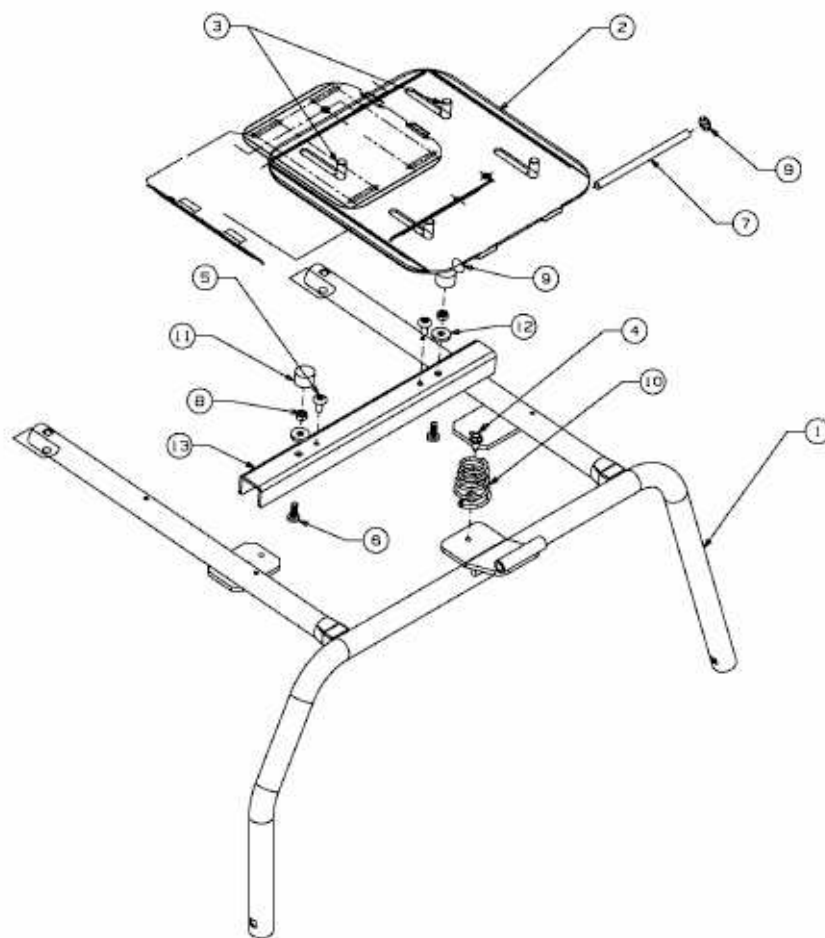

MASTERCUT 60 > 13C3054-659 (2012) > SITZTRÄGER

E3-06777A-01