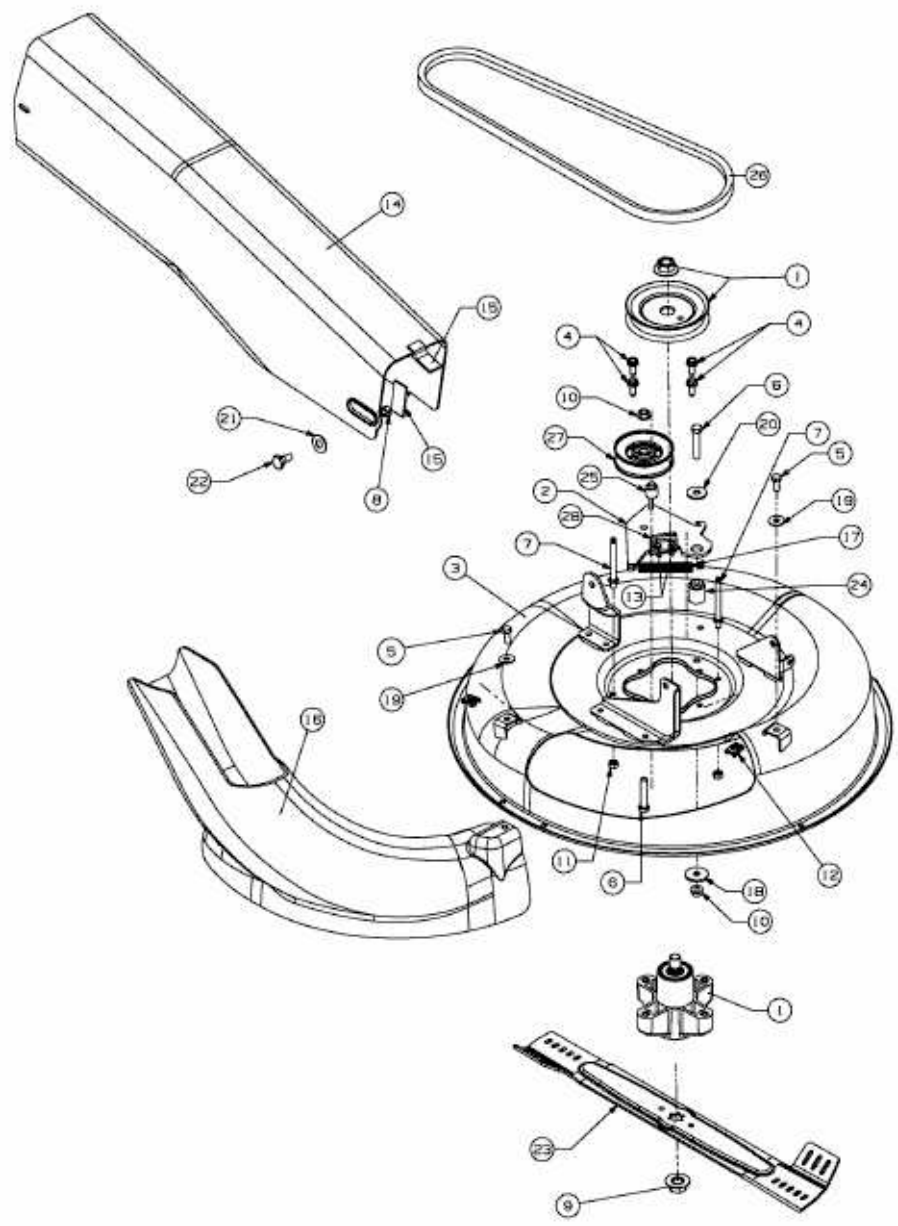

MASTERCUT 60 > 13C3054-659 (2012) > MÄHWERK 24"/60CM

E3-06773A-01