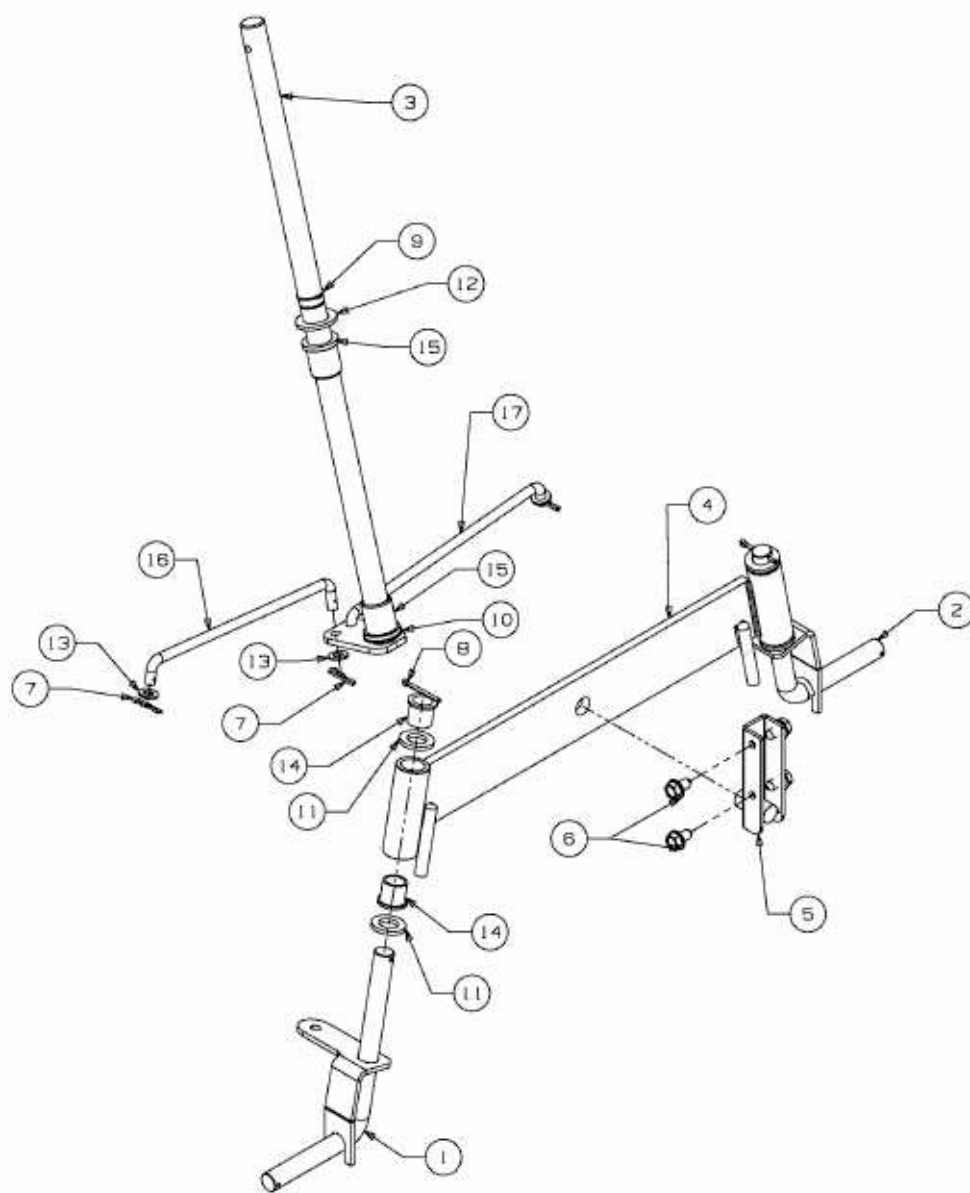

MASTERCUT 60 > 13C3054-659 (2012) > VORDERACHSE

E3-06770A-01