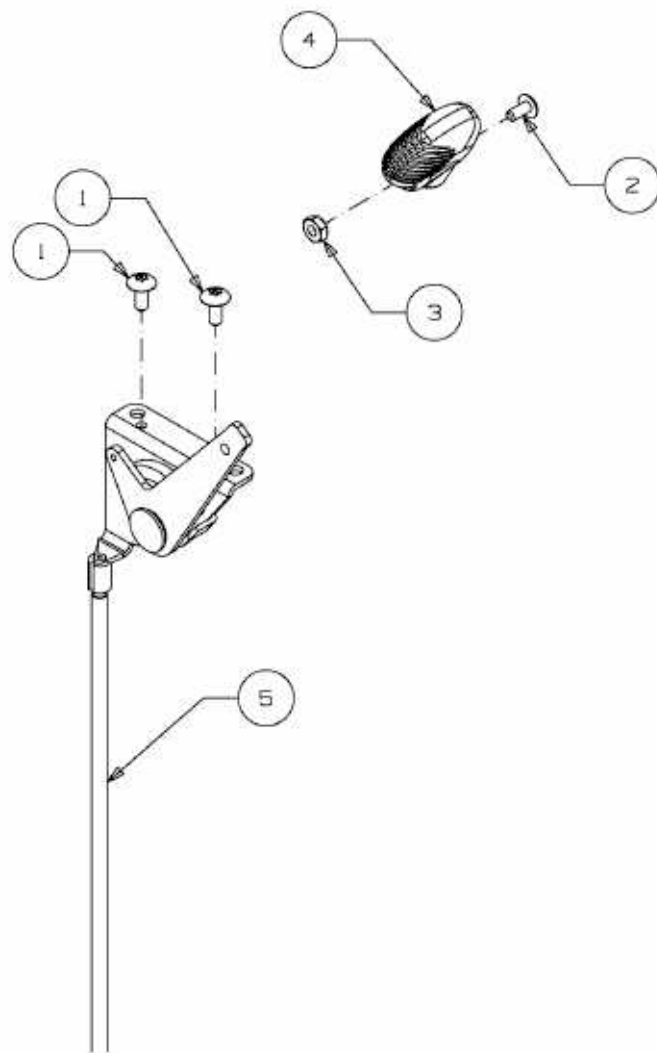

MASTERCUT 60 > 13C3054-659 (2011) > GASZUG

E3-06792A-01