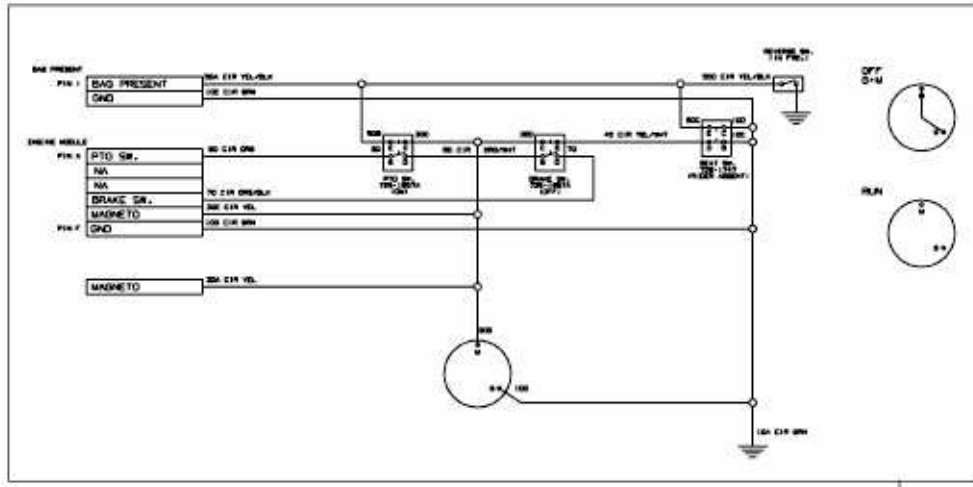

MASTERCUT 60 > 13C3054-659 (2011) > ELEKTROTEILE

E3-06784A-01