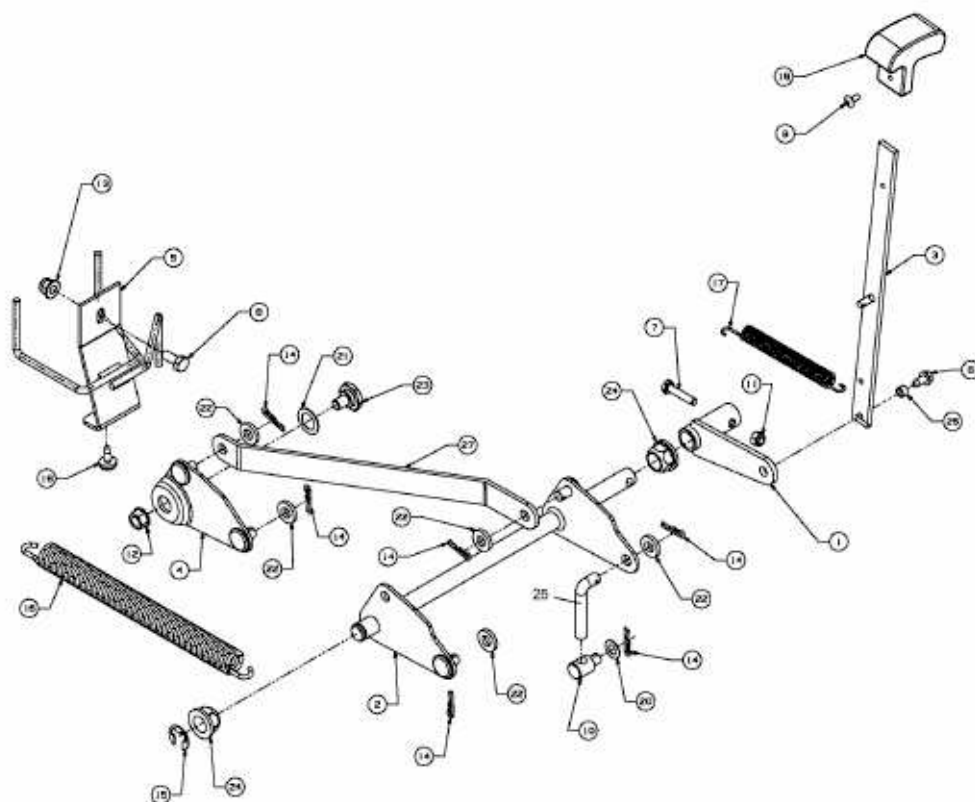

MASTERCUT 60 > 13C3054-659 (2011) > MÄHWERKSAUSHEBUNG

E3-06782A-01