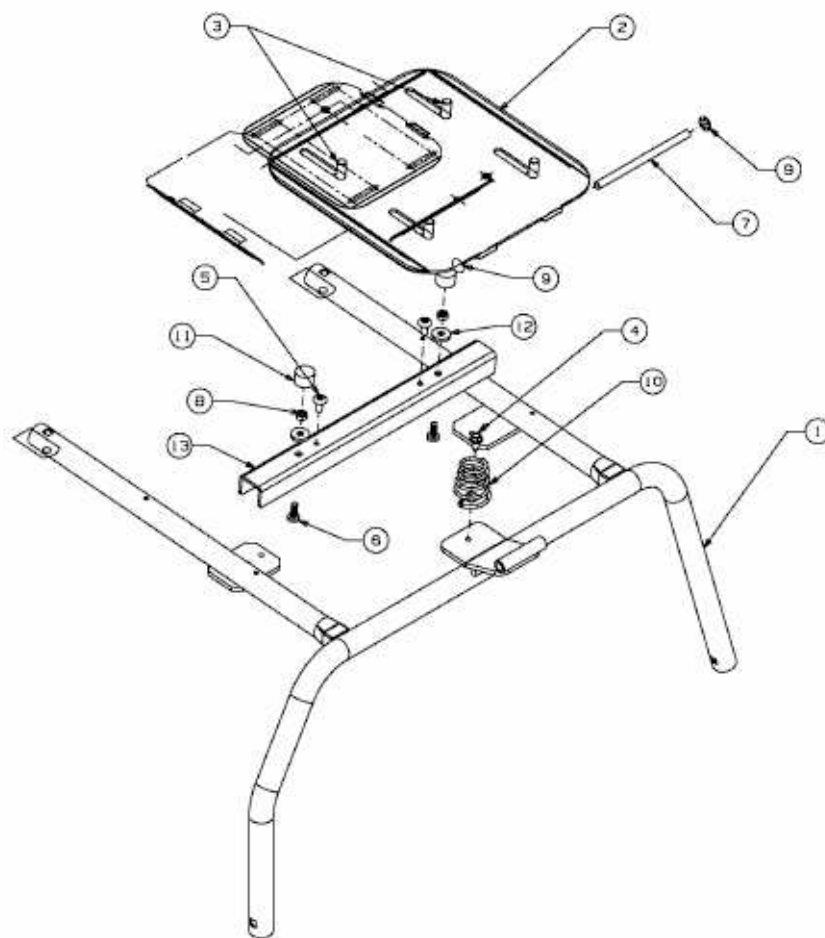

MASTERCUT 60 > 13C3054-659 (2011) > SITZTRÄGER

E3-06777A-01