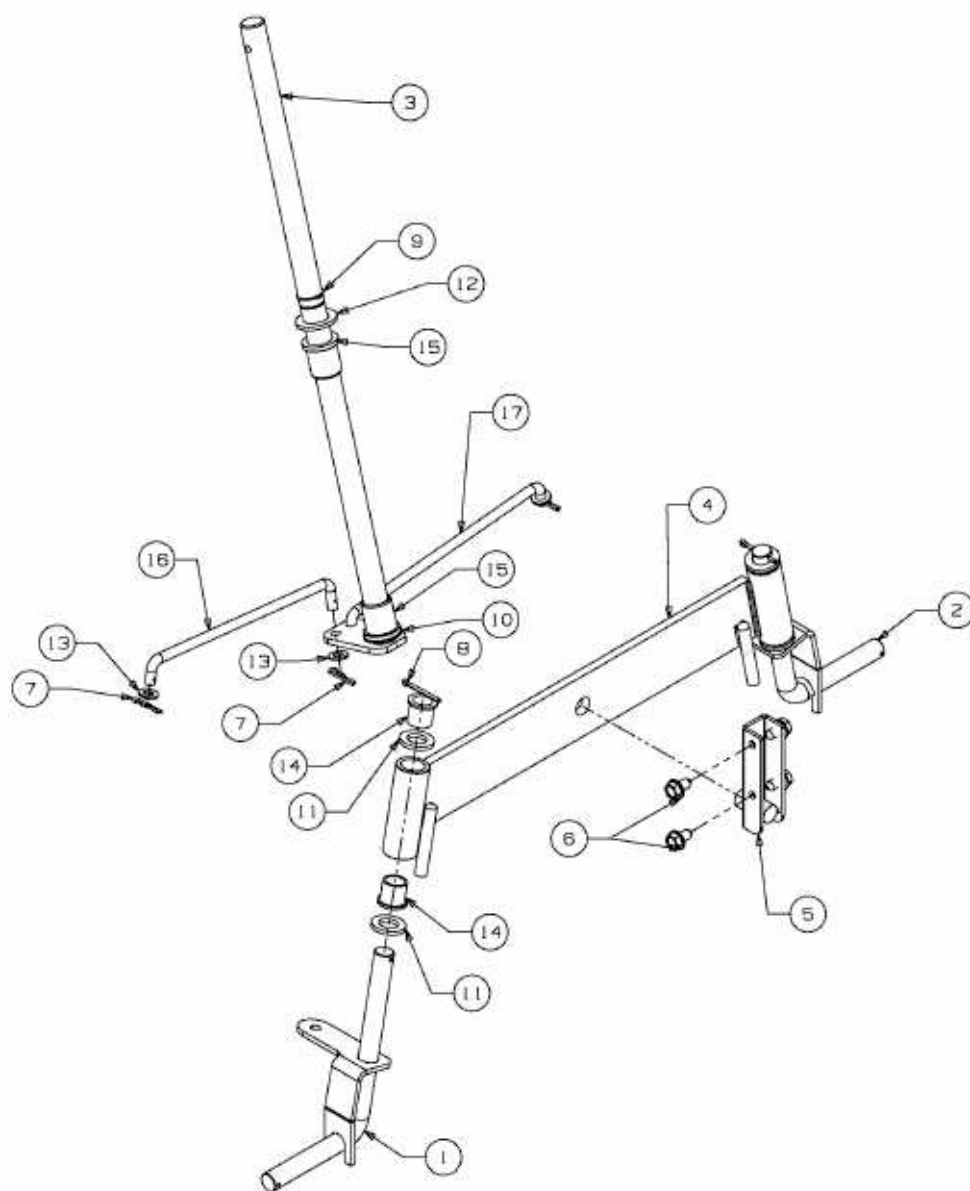

MASTERCUT 60 > 13C3054-659 (2011) > VORDERACHSE

E3-06770A-01