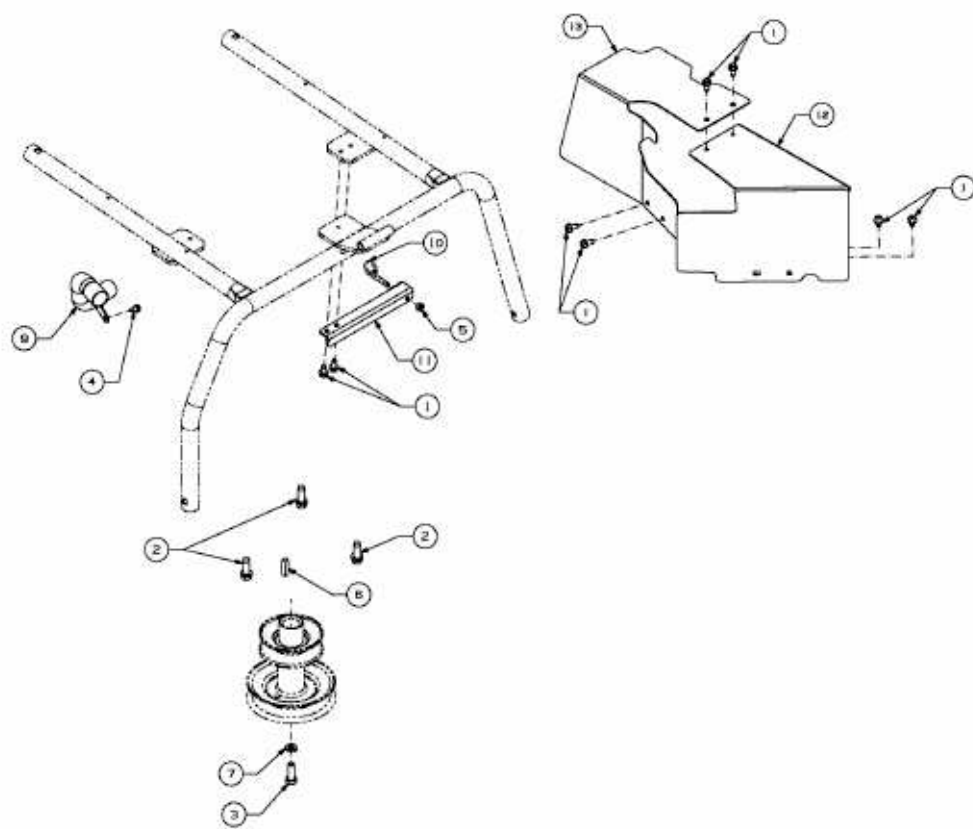

MASTERCUT 60 > 13C3054-459 (2012) > MOTORZUBEHÖR

E3-06794A-01