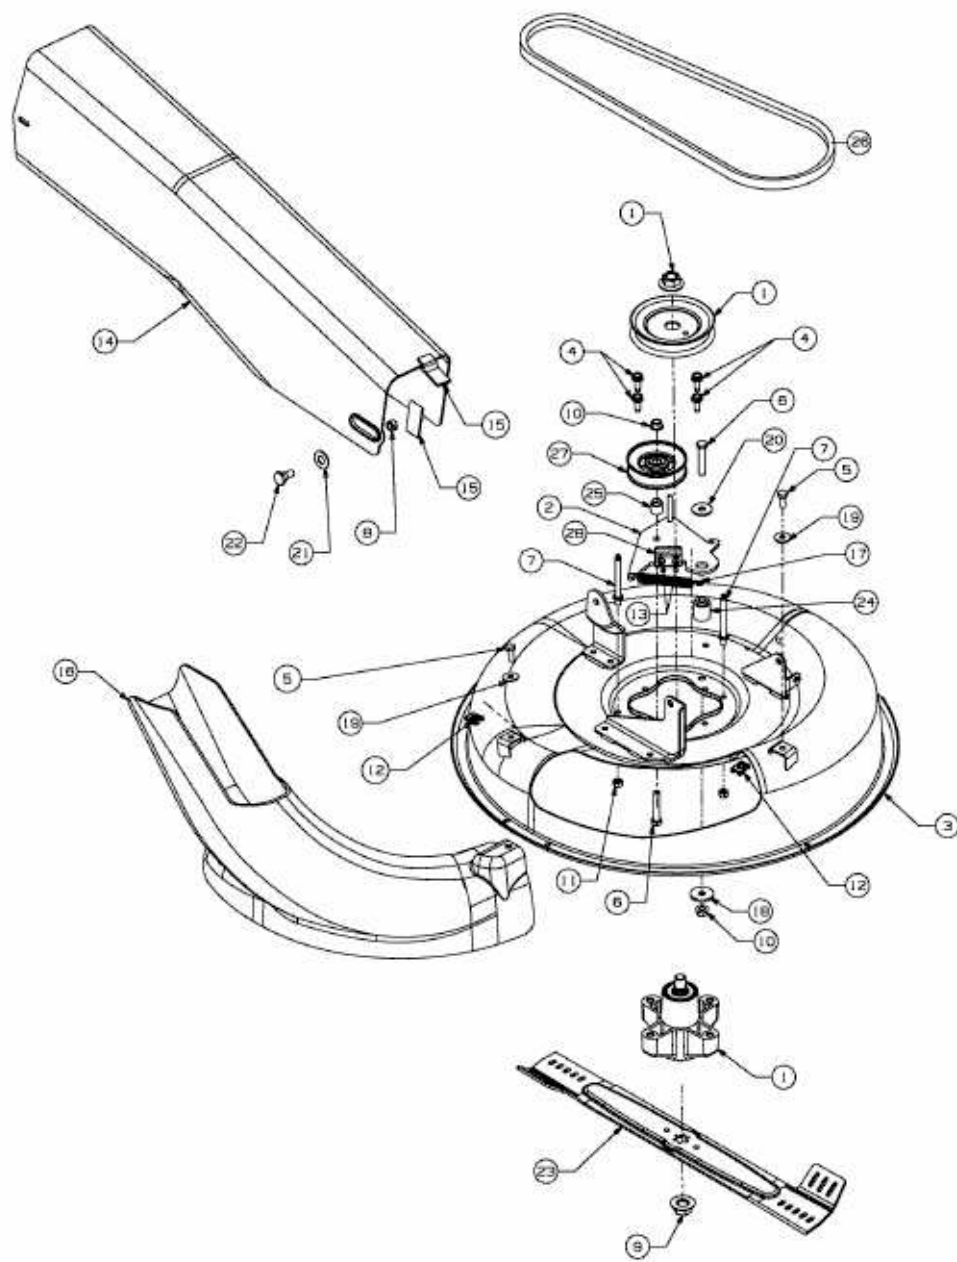

MASTERCUT 60 > 13C3054-459 (2012) > MÄHWERK 24"/60CM

E3-06786A-01