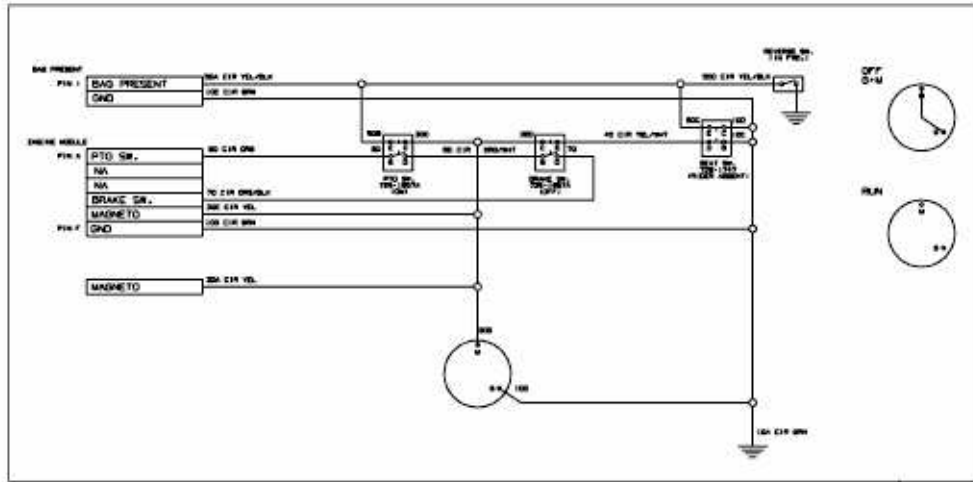

MASTERCUT 60 > 13C3054-459 (2012) > ELEKTROTEILE

E3-06784A-01